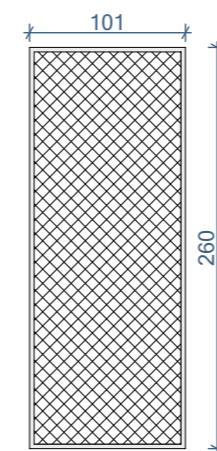

v1 2x

FRONTALNI POGLED v1