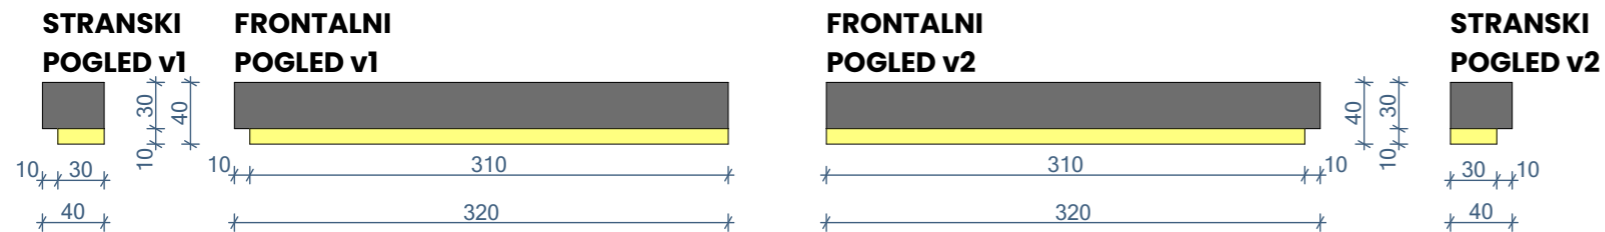

KLOPI POD OKNI

Predviden material: Rumena Iveral, Egger U131 Citrus rumena

Temno siva: Keindl Bazalt

KVADRI ZA SEDENJE ALI IZLOŽBO

Predviden material: Rumena Iveral, Egger U131 Citrus rumena

Temno siva: Keindl Bazalt

Svetlo siva: Keindl Fog Grey