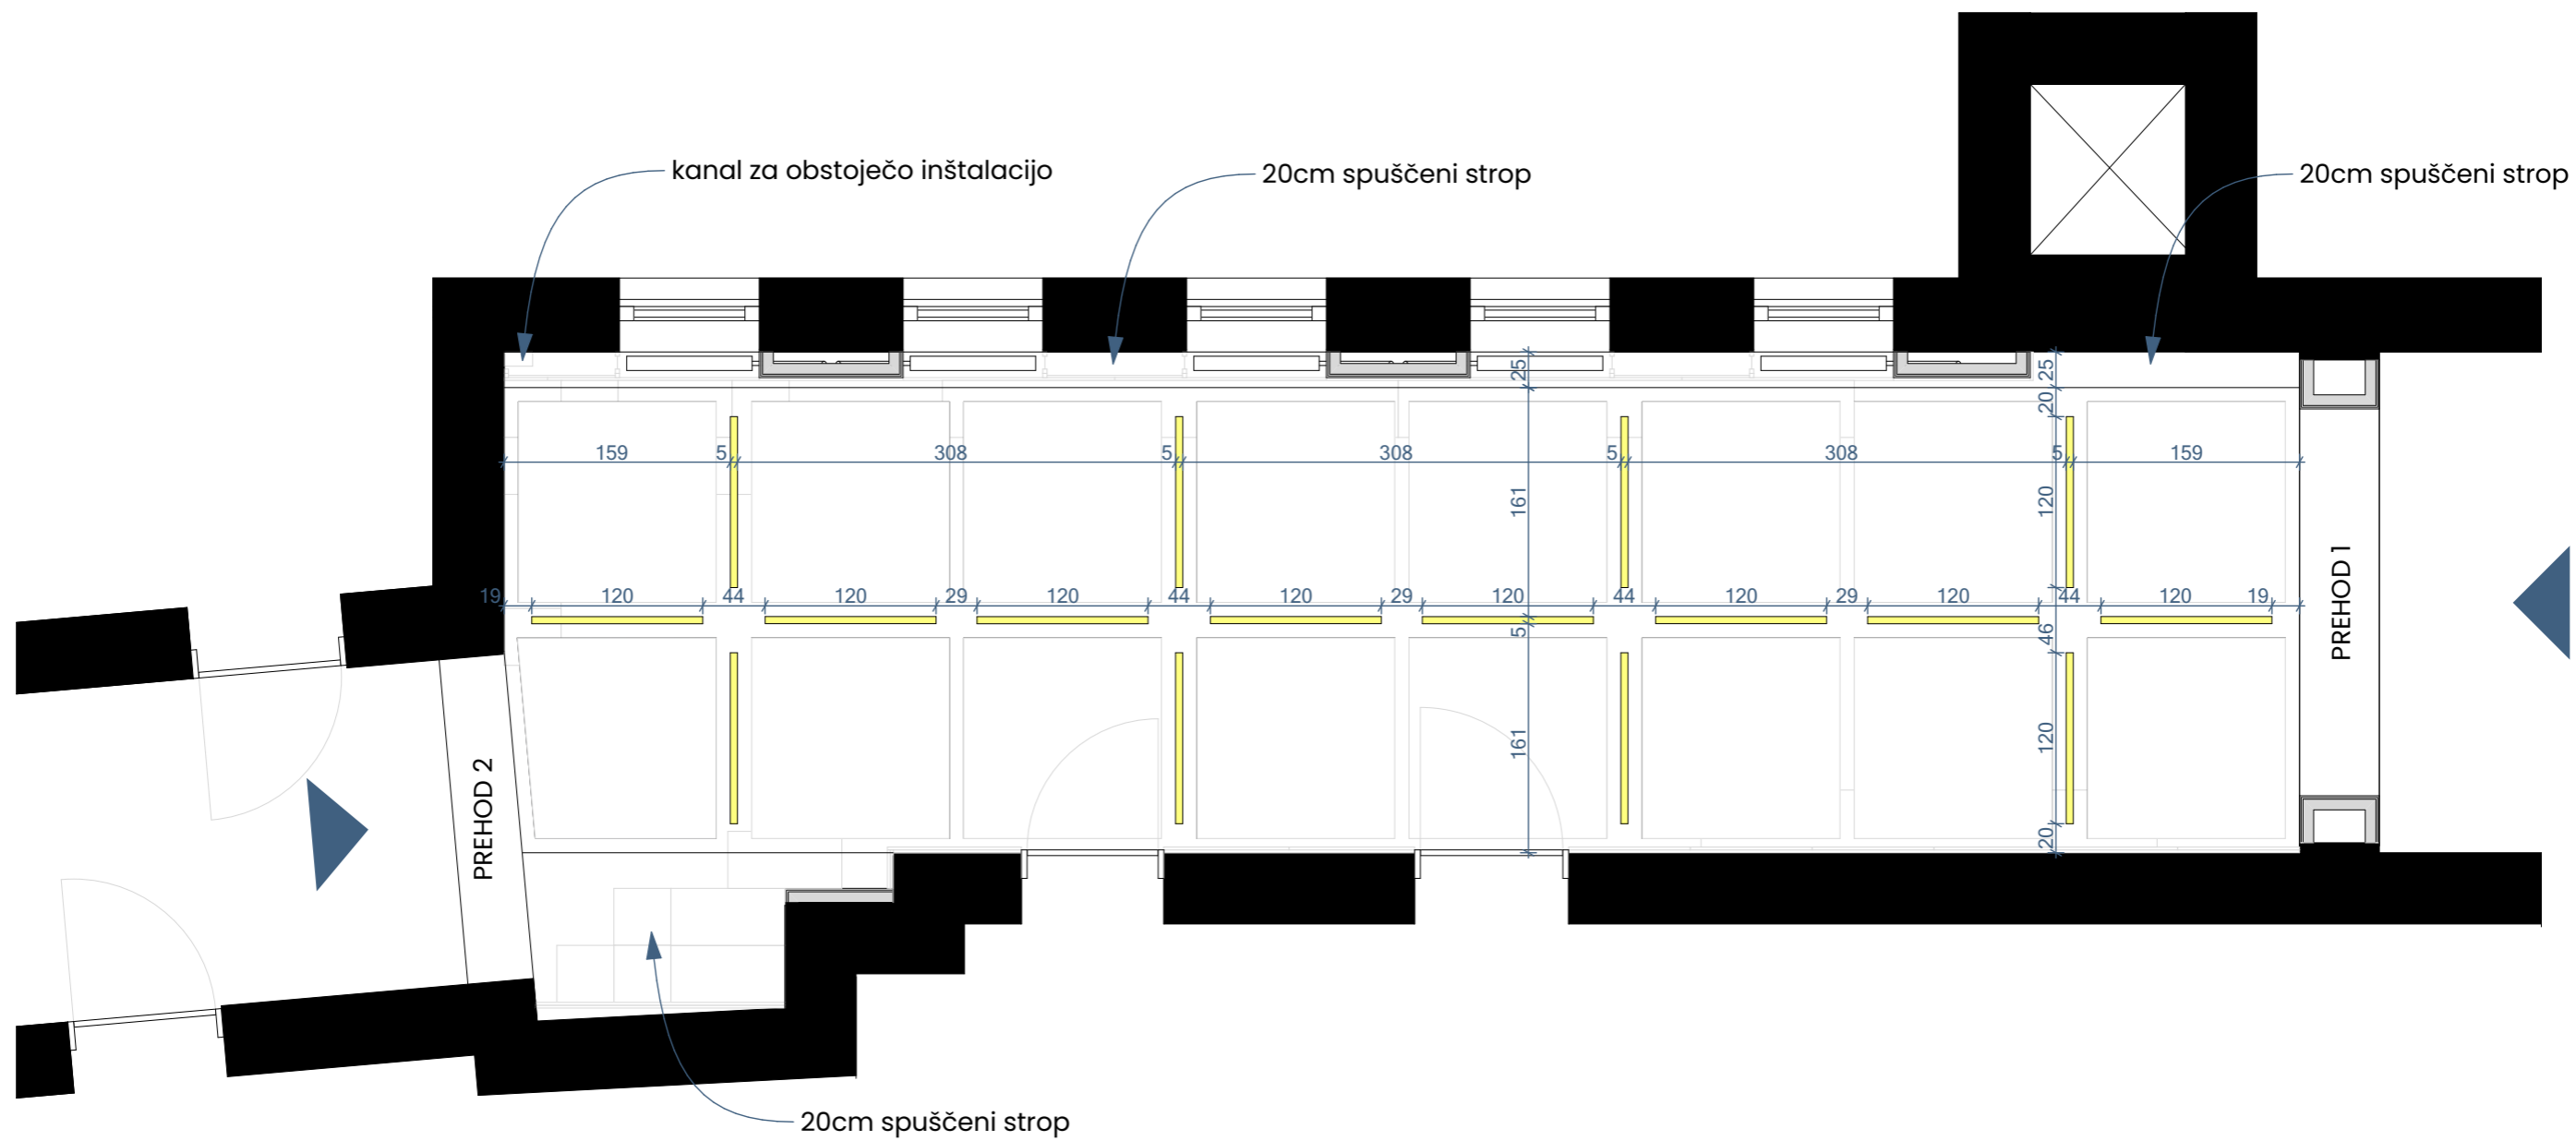

ŠOLSKA GALERIJA: IDEJNA ZASNOVA

LEGENDA:

■ = obstoječa stena

▬ = suhomontažna stena

DODATNO:

- vse mere so v cm
- vse mere je potrebno pred izvedbo dodatno preveriti
- morebitne spremembe se izvedejo po posvetu z avtorjem

ŠOLSKA GALERIJA: NOVO STANJE

DODATNO:
 - vse mere so v cm
 - vse mere je potrebno pred izvedbo dodatno preveriti
 - morebitne spremembe se izvedejo po posvetu z avtorjem

ŠOLSKA GALERIJA: STROP

DODATNO:
 - vse mere so v cm
 - vse mere je potrebno pred izvedbo dodatno preveriti
 - morebitne spremembe se izvedejo po posvetu z avtorjem

ŠOLSKA GALERIJA: POZICIJE STROPNIH SVETILK

PREREZ A-A

PREREZ D-D

DODATNO:
 - vse mere so v cm
 - vse mere je potrebno pred izvedbo dodatno preveriti
 - morebitne spremembe se izvedejo po posvetu z avtorjem