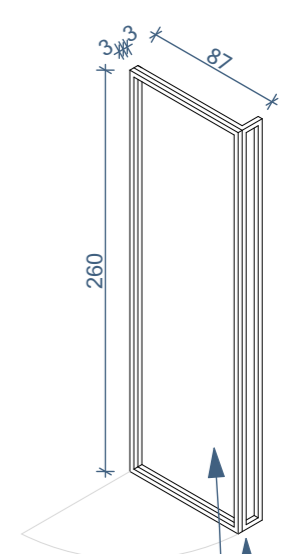

AKSONOMETRIJA v1

možnost odpiranja

DODATNO:

- -pohišstvo se izvede po mizarjevih lastnih meritvah
- -barve in materiali se finalno določijo skupaj z naročnikom in avtorjem
- -morebitne spremembe se izvedejo po posvetu z naročnikom in avtorjem

ŠOLSKA GALERIJA: OPREMA (kovinarska dela)

0 0,5 1 2

5

10

15