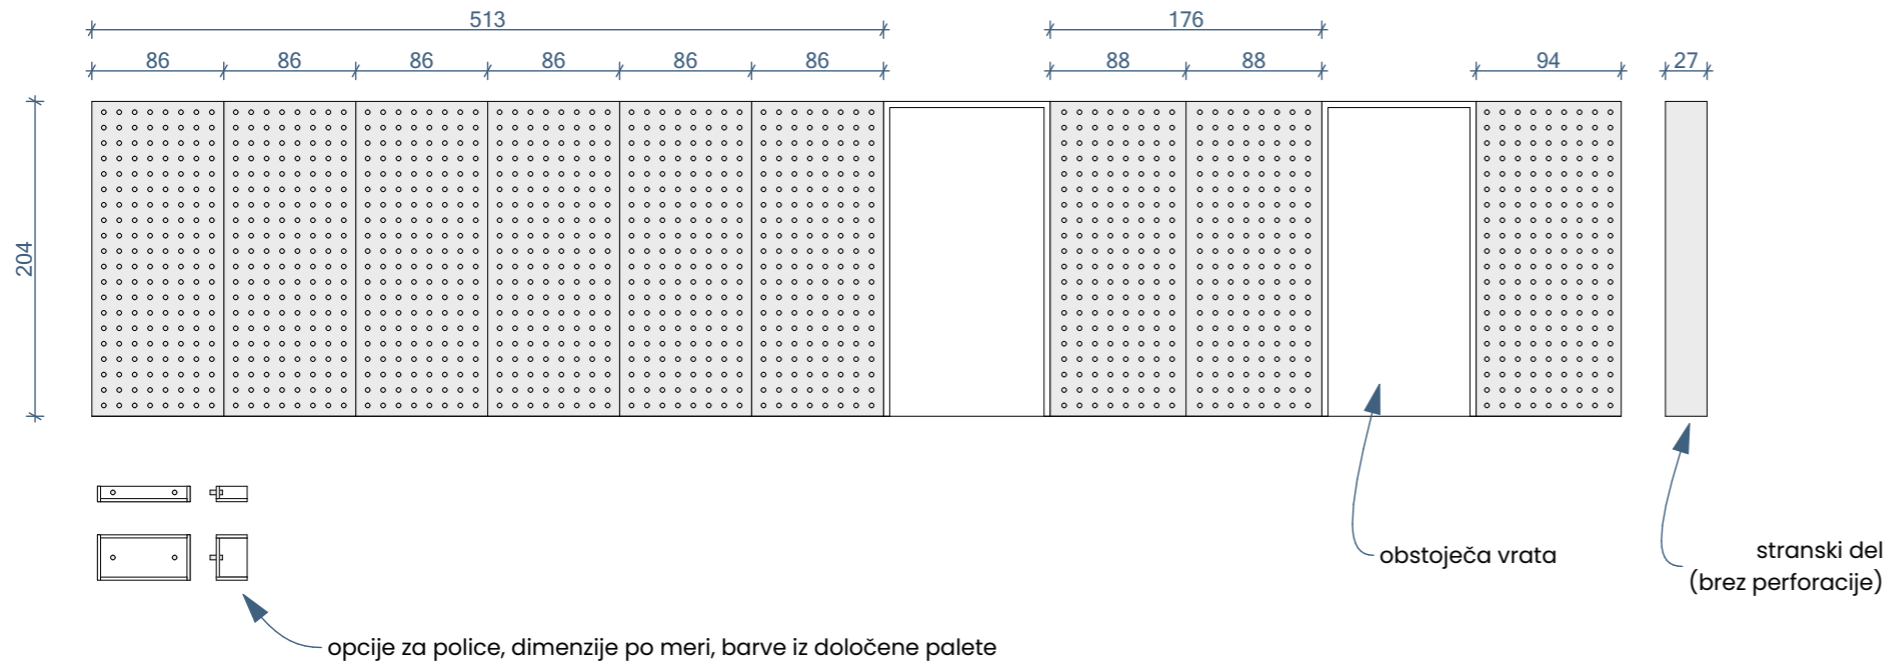

STENSKA OBLOGA OB STENI Z UČILNICAMI

Predviden material: Vezana plošča, RAL 9002

montaža na obešala

paneli imajo perforacijo kamor je po priloženem sistemu možno poljubno nameščati police itd.

3cm luknje v obeh smereh na razdalji 10cm