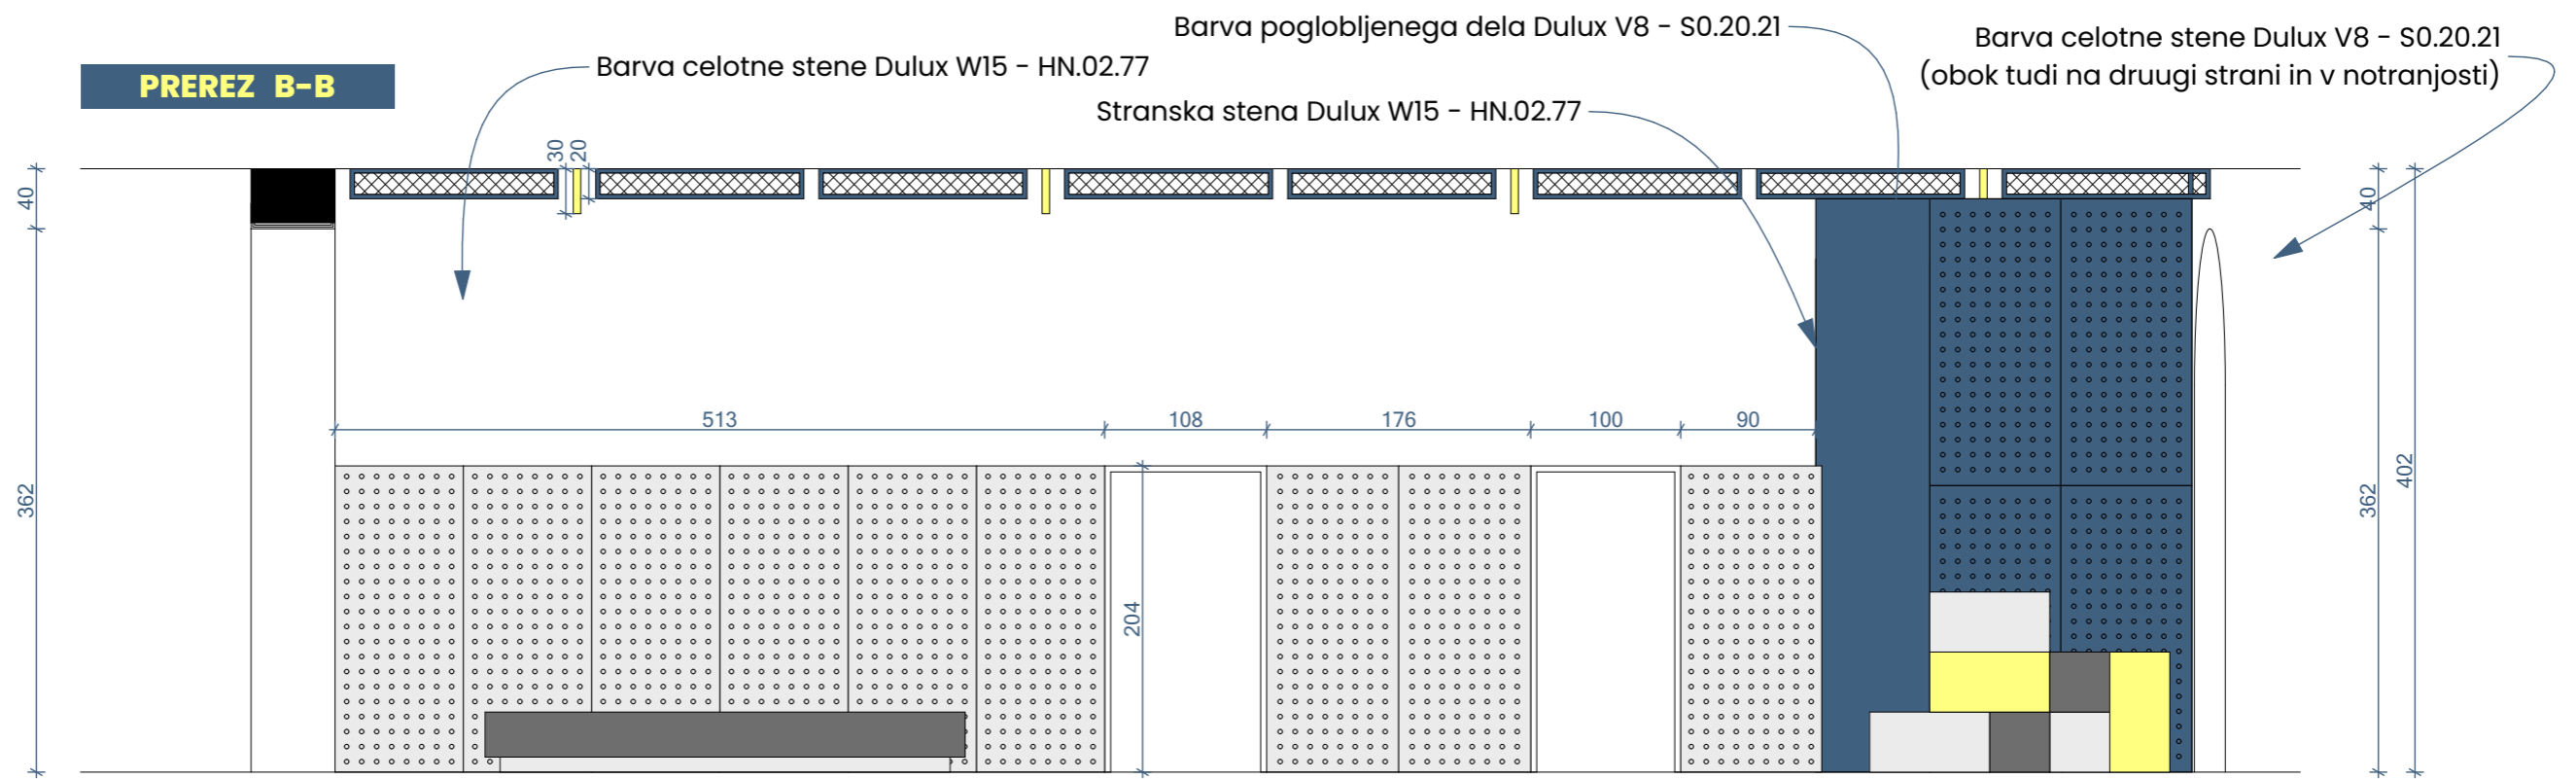

DODATNO:

- vse mere so v cm
- vse mere je potrebno pred izvedbo dodatno preveriti
- morebitne spremembe se izvedejo po posvetu z avtorjem

ŠOLSKA GALERIJA: PREREZI

0 0,5 1 2

5

10

15