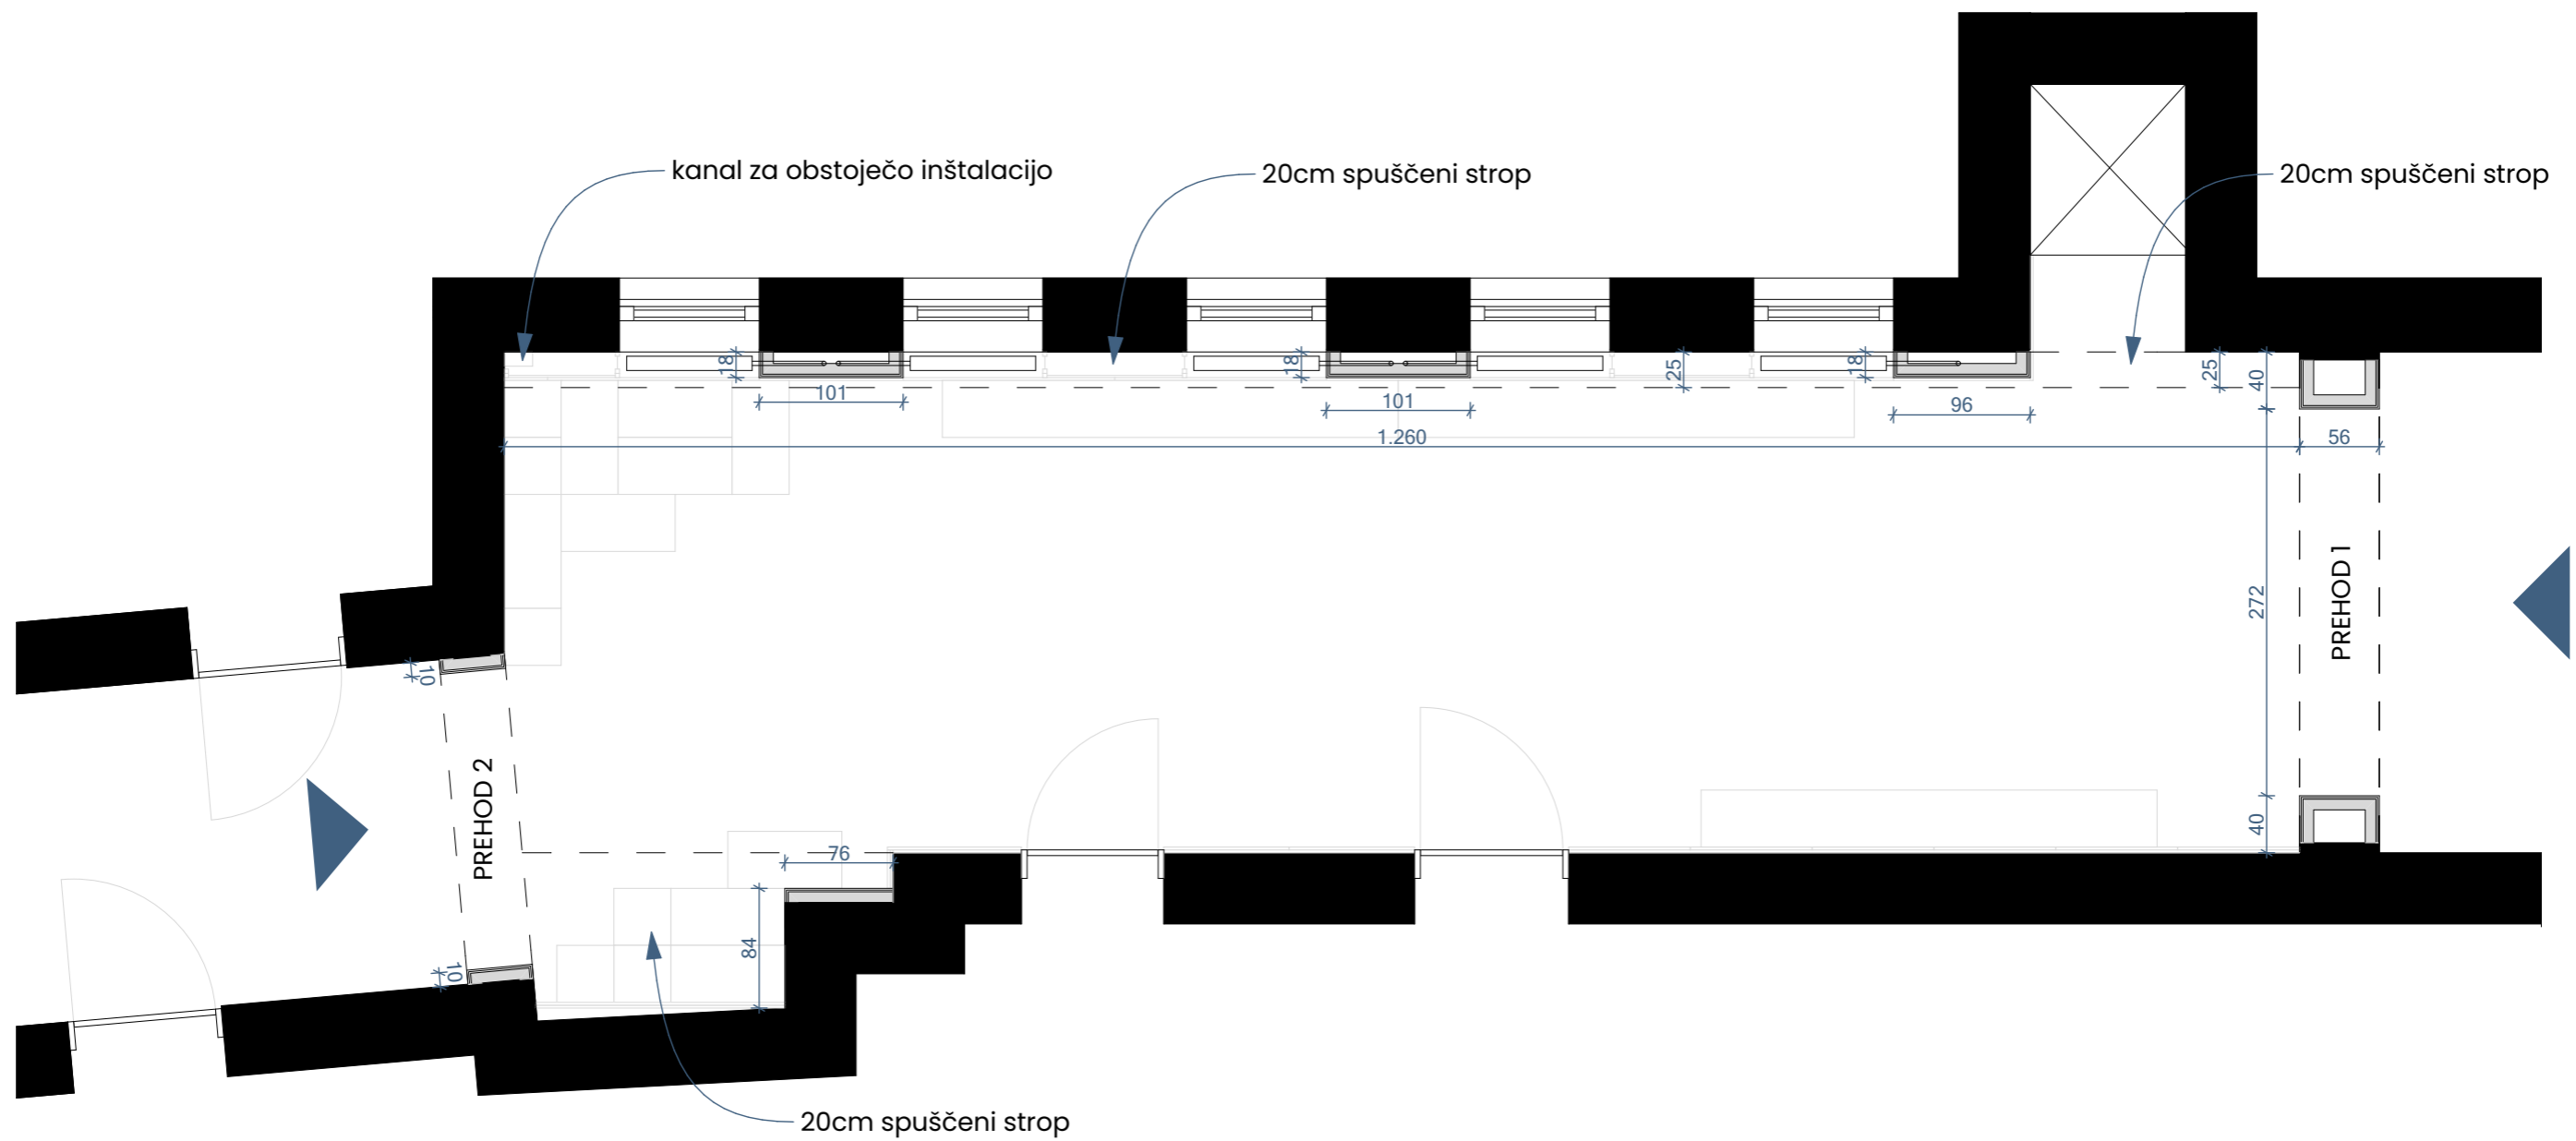

DODATNO:
 - vse mere so v cm
 - vse mere je potrebno pred izvedbo dodatno preveriti

ŠOLSKA GALERIJA: OBSTOJEČE STANJE

0 0,5 1 2

5

10

15

DODATNO:
 - vse mere so v cm
 - vse mere je potrebno pred izvedbo dodatno preveriti
 - morebitne spremembe se izvedejo po posvetu z avtorjem

ŠOLSKA GALERIJA: IDEJNA ZASNOVA

LEGENDA:

■ = obstoječa stena

▬ = suhomontažna stena

DODATNO:

- vse mere so v cm
- vse mere je potrebno pred izvedbo dodatno preveriti
- morebitne spremembe se izvedejo po posvetu z avtorjem

ŠOLSKA GALERIJA: NOVO STANJE

DODATNO:
 - vse mere so v cm
 - vse mere je potrebno pred izvedbo dodatno preveriti
 - morebitne spremembe se izvedejo po posvetu z avtorjem

ŠOLSKA GALERIJA: STROP

DODATNO:
 - vse mere so v cm
 - vse mere je potrebno pred izvedbo dodatno preveriti
 - morebitne spremembe se izvedejo po posvetu z avtorjem

ŠOLSKA GALERIJA: POZICIJE STROPNIH SVETILK

PREREZ A-A

PREREZ D-D

DODATNO:
 - vse mere so v cm
 - vse mere je potrebno pred izvedbo dodatno preveriti
 - morebitne spremembe se izvedejo po posvetu z avtorjem