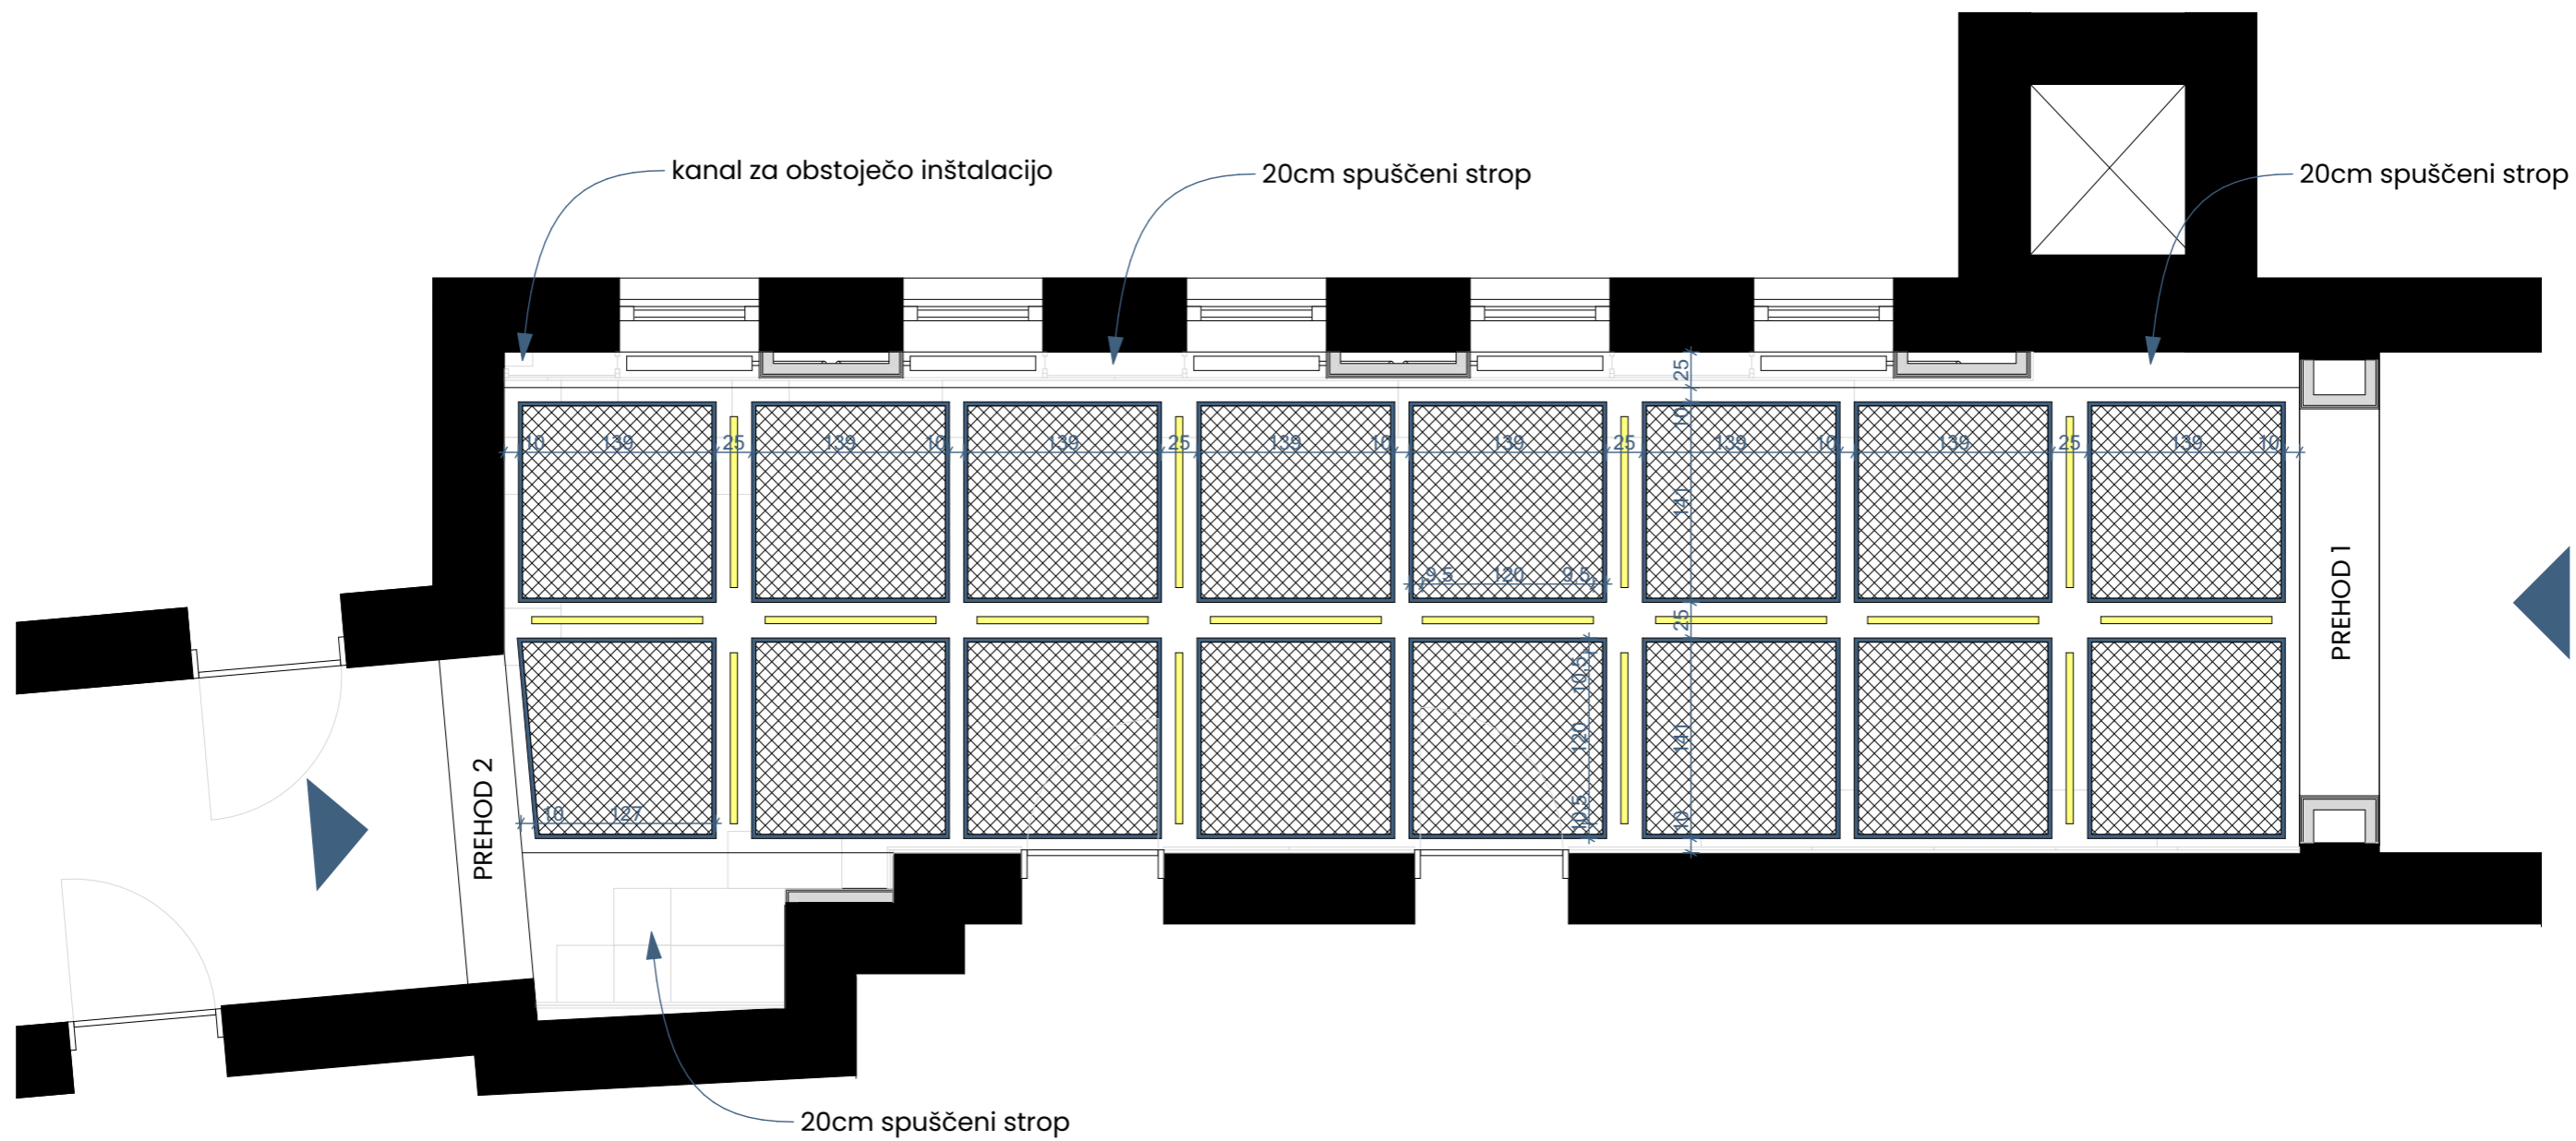

ŠOLSKA GALERIJA: IDEJNA ZASNOVA

LEGENDA:

■ = obstoječa stena

▬ = suhomontažna stena

DODATNO:

- vse mere so v cm
- vse mere je potrebno pred izvedbo dodatno preveriti
- morebitne spremembe se izvedejo po posvetu z avtorjem

ŠOLSKA GALERIJA: NOVO STANJE

DODATNO:
 - vse mere so v cm
 - vse mere je potrebno pred izvedbo dodatno preveriti
 - morebitne spremembe se izvedejo po posvetu z avtorjem

ŠOLSKA GALERIJA: STROP

DODATNO:
 - vse mere so v cm
 - vse mere je potrebno pred izvedbo dodatno preveriti
 - morebitne spremembe se izvedejo po posvetu z avtorjem

ŠOLSKA GALERIJA: POZICIJE STROPNIH SVETILK

PREREZ A-A

PREREZ D-D

DODATNO:
 - vse mere so v cm
 - vse mere je potrebno pred izvedbo dodatno preveriti
 - morebitne spremembe se izvedejo po posvetu z avtorjem