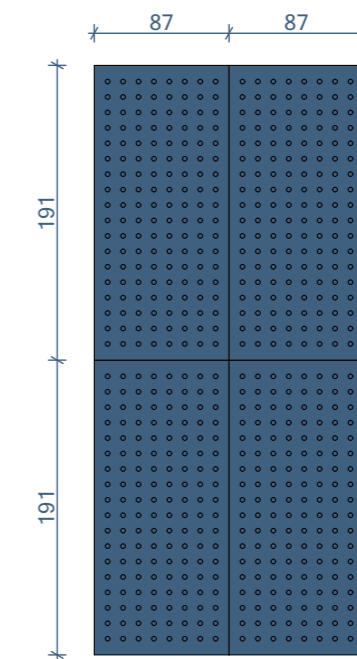

STENSKA OBLOGA V POGLOBLJENEM DELU

Predviden material: Vezana plošča, RAL 240 30 10

montaža na obešala

paneli imajo perforacijo kamor je po priloženem sistemu možno poljubno nameščati police itd.

3cm luknje v obeh smereh na razdalji 10cm