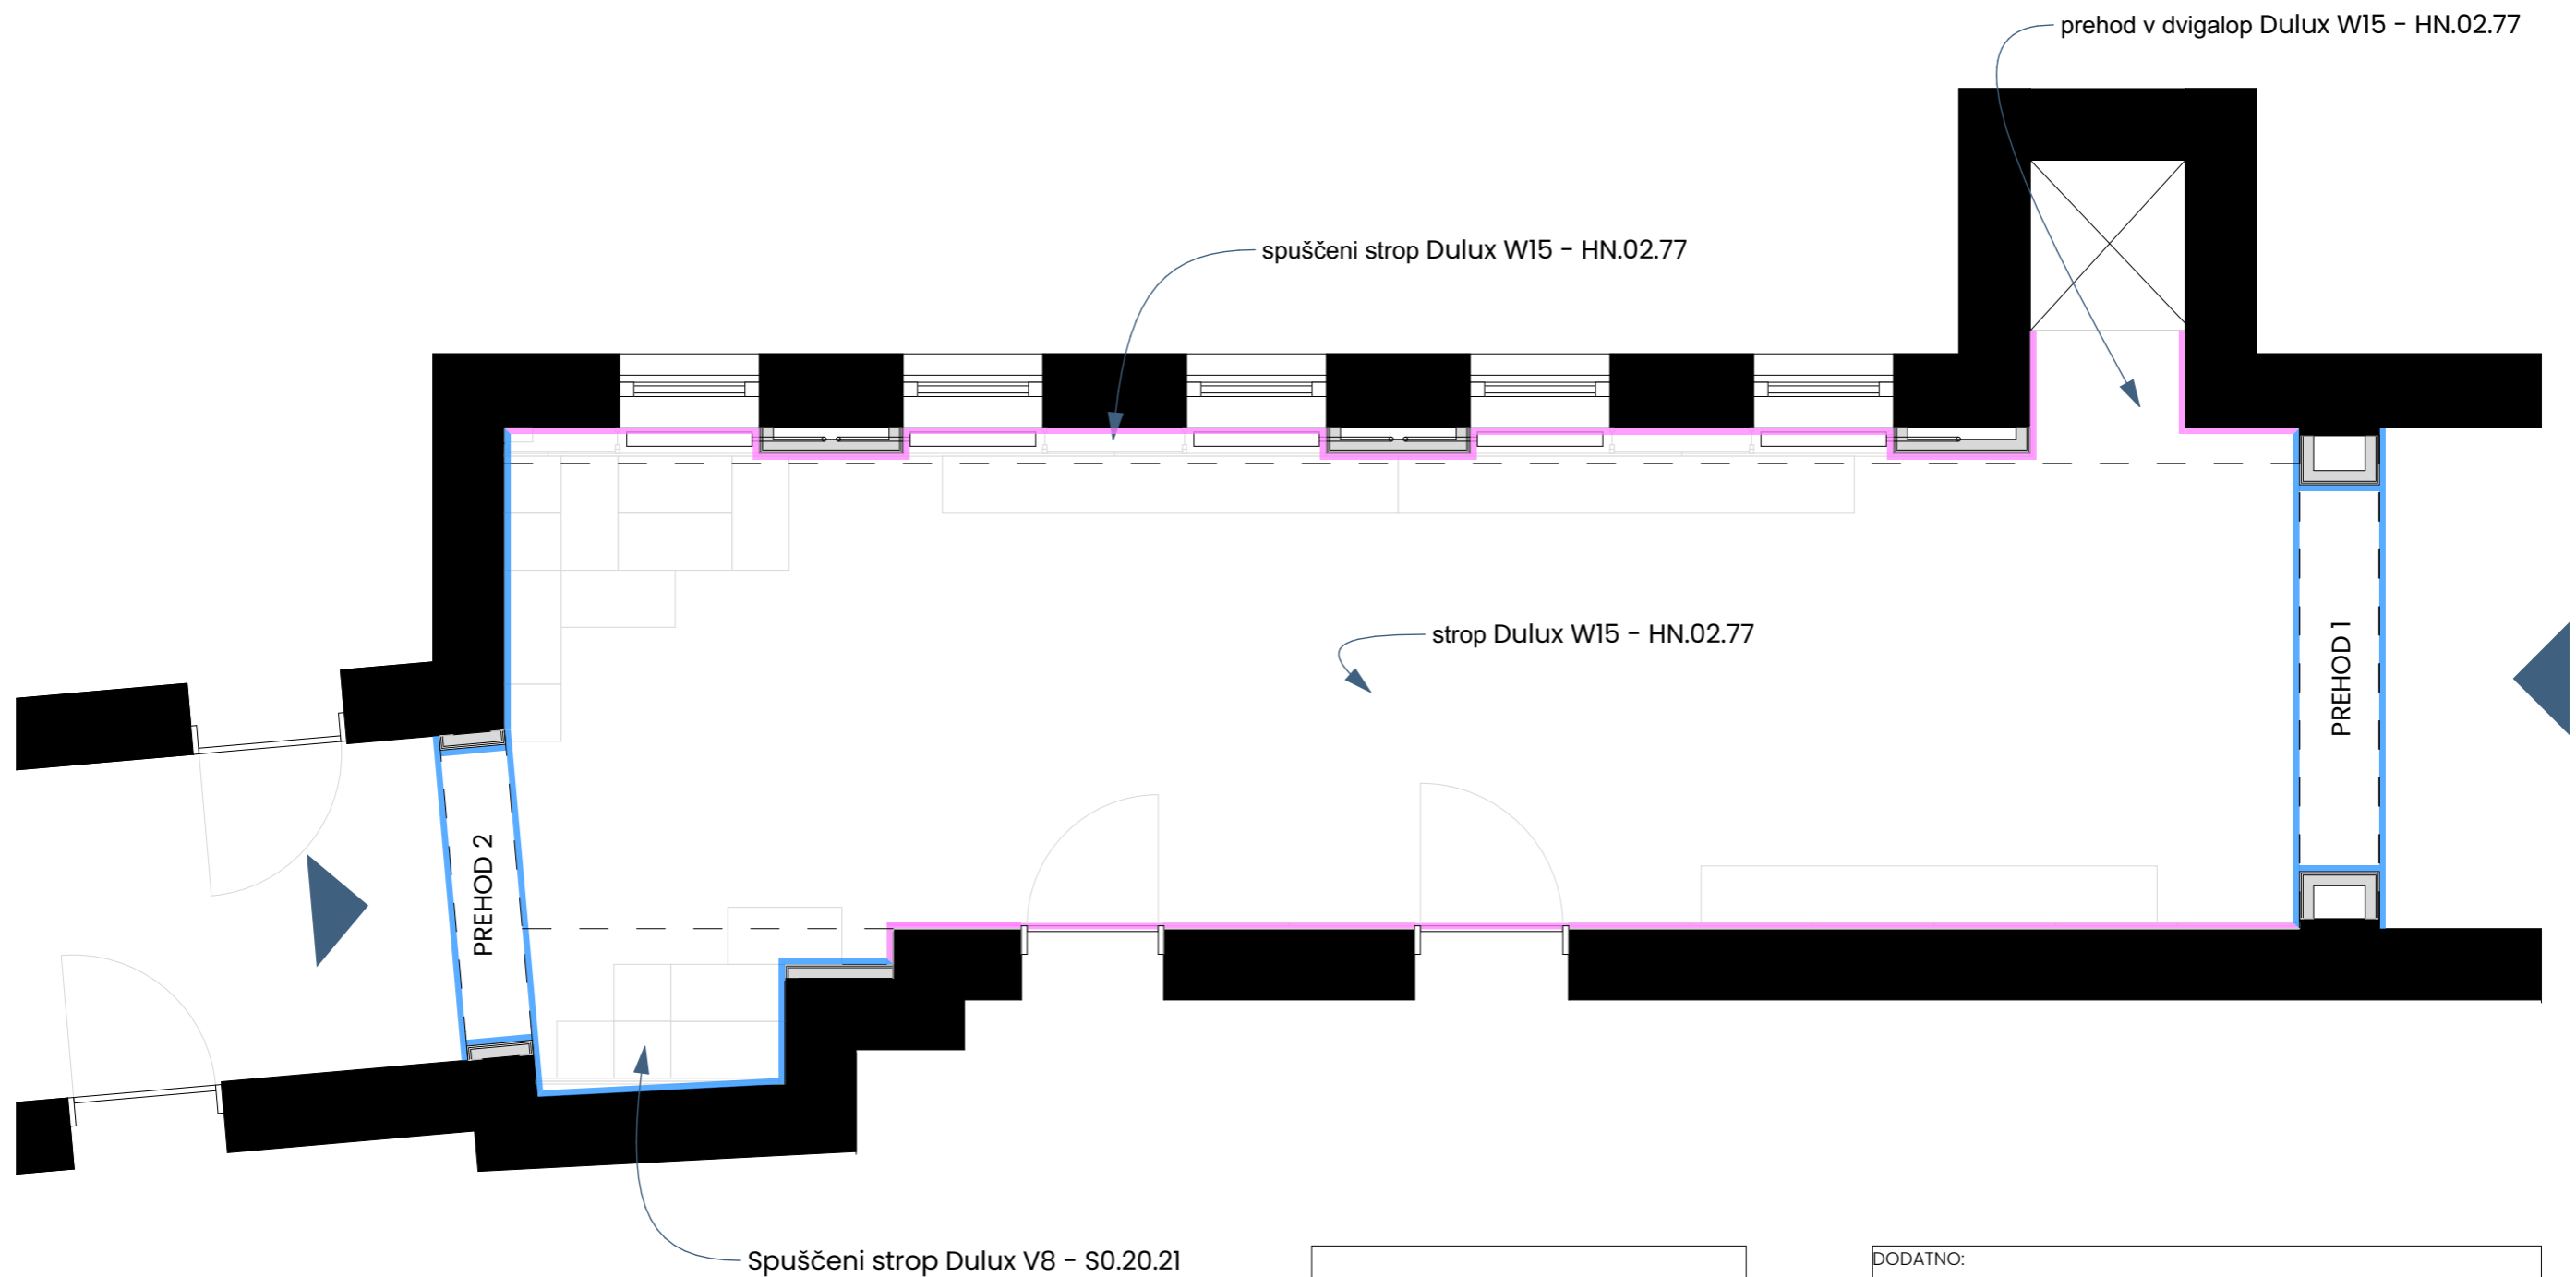

LEGENDA:

= Dulux V8 - S0.20.21

= Dulux W15 - HN.02.77

DODATNO:

- vse mere so v cm
- vse mere je potrebno pred izvedbo dodatno preveriti
- morebitne spremembe se izvedejo po posvetu z avtorjem

ŠOLSKA GALERIJA: BARVE

0 | 0,5 | 1 | 2

5

10

15