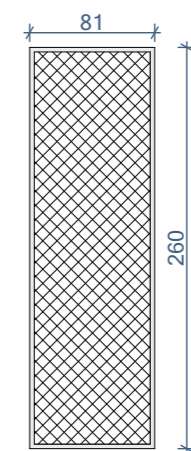

okvir in vrata iz jeklenih profilov 3x3cm

AKSONOMETRIJA v1

možnost odpiranja

v2 2x

FRONTALNI POGLED v1

TLORIS v1

spredaj in na straneh je mreža
(po izbiri z avtorjem in naročnikom)

okvir in vrata iz jeklenih profilov 3x3cm