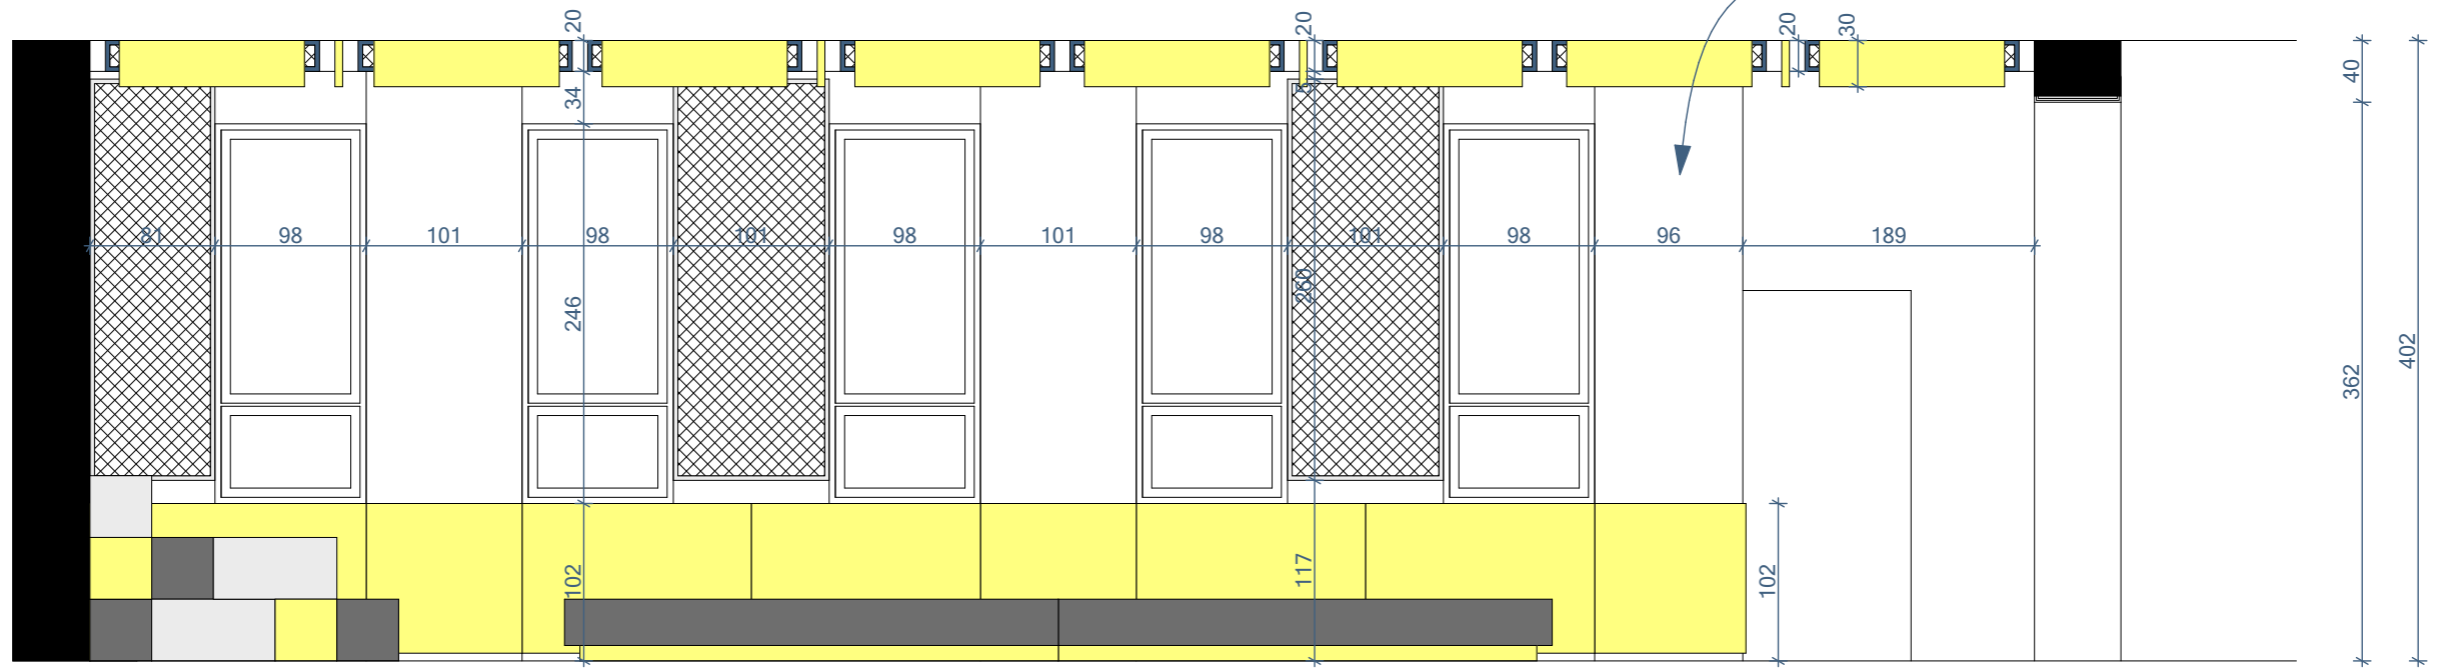

ŠOLSKA GALERIJA: IDEJNA ZASNOVA

LEGENDA:

■ = obstoječa stena

▬ = suhomontažna stena

DODATNO:

- vse mere so v cm
- vse mere je potrebno pred izvedbo dodatno preveriti
- morebitne spremembe se izvedejo po posvetu z avtorjem

ŠOLSKA GALERIJA: NOVO STANJE

DODATNO:
 - vse mere so v cm
 - vse mere je potrebno pred izvedbo dodatno preveriti
 - morebitne spremembe se izvedejo po posvetu z avtorjem

ŠOLSKA GALERIJA: STROP

DODATNO:
 - vse mere so v cm
 - vse mere je potrebno pred izvedbo dodatno preveriti
 - morebitne spremembe se izvedejo po posvetu z avtorjem

ŠOLSKA GALERIJA: POZICIJE STROPNIH SVETILK

PREREZ A-A

PREREZ D-D

DODATNO:
 - vse mere so v cm
 - vse mere je potrebno pred izvedbo dodatno preveriti
 - morebitne spremembe se izvedejo po posvetu z avtorjem