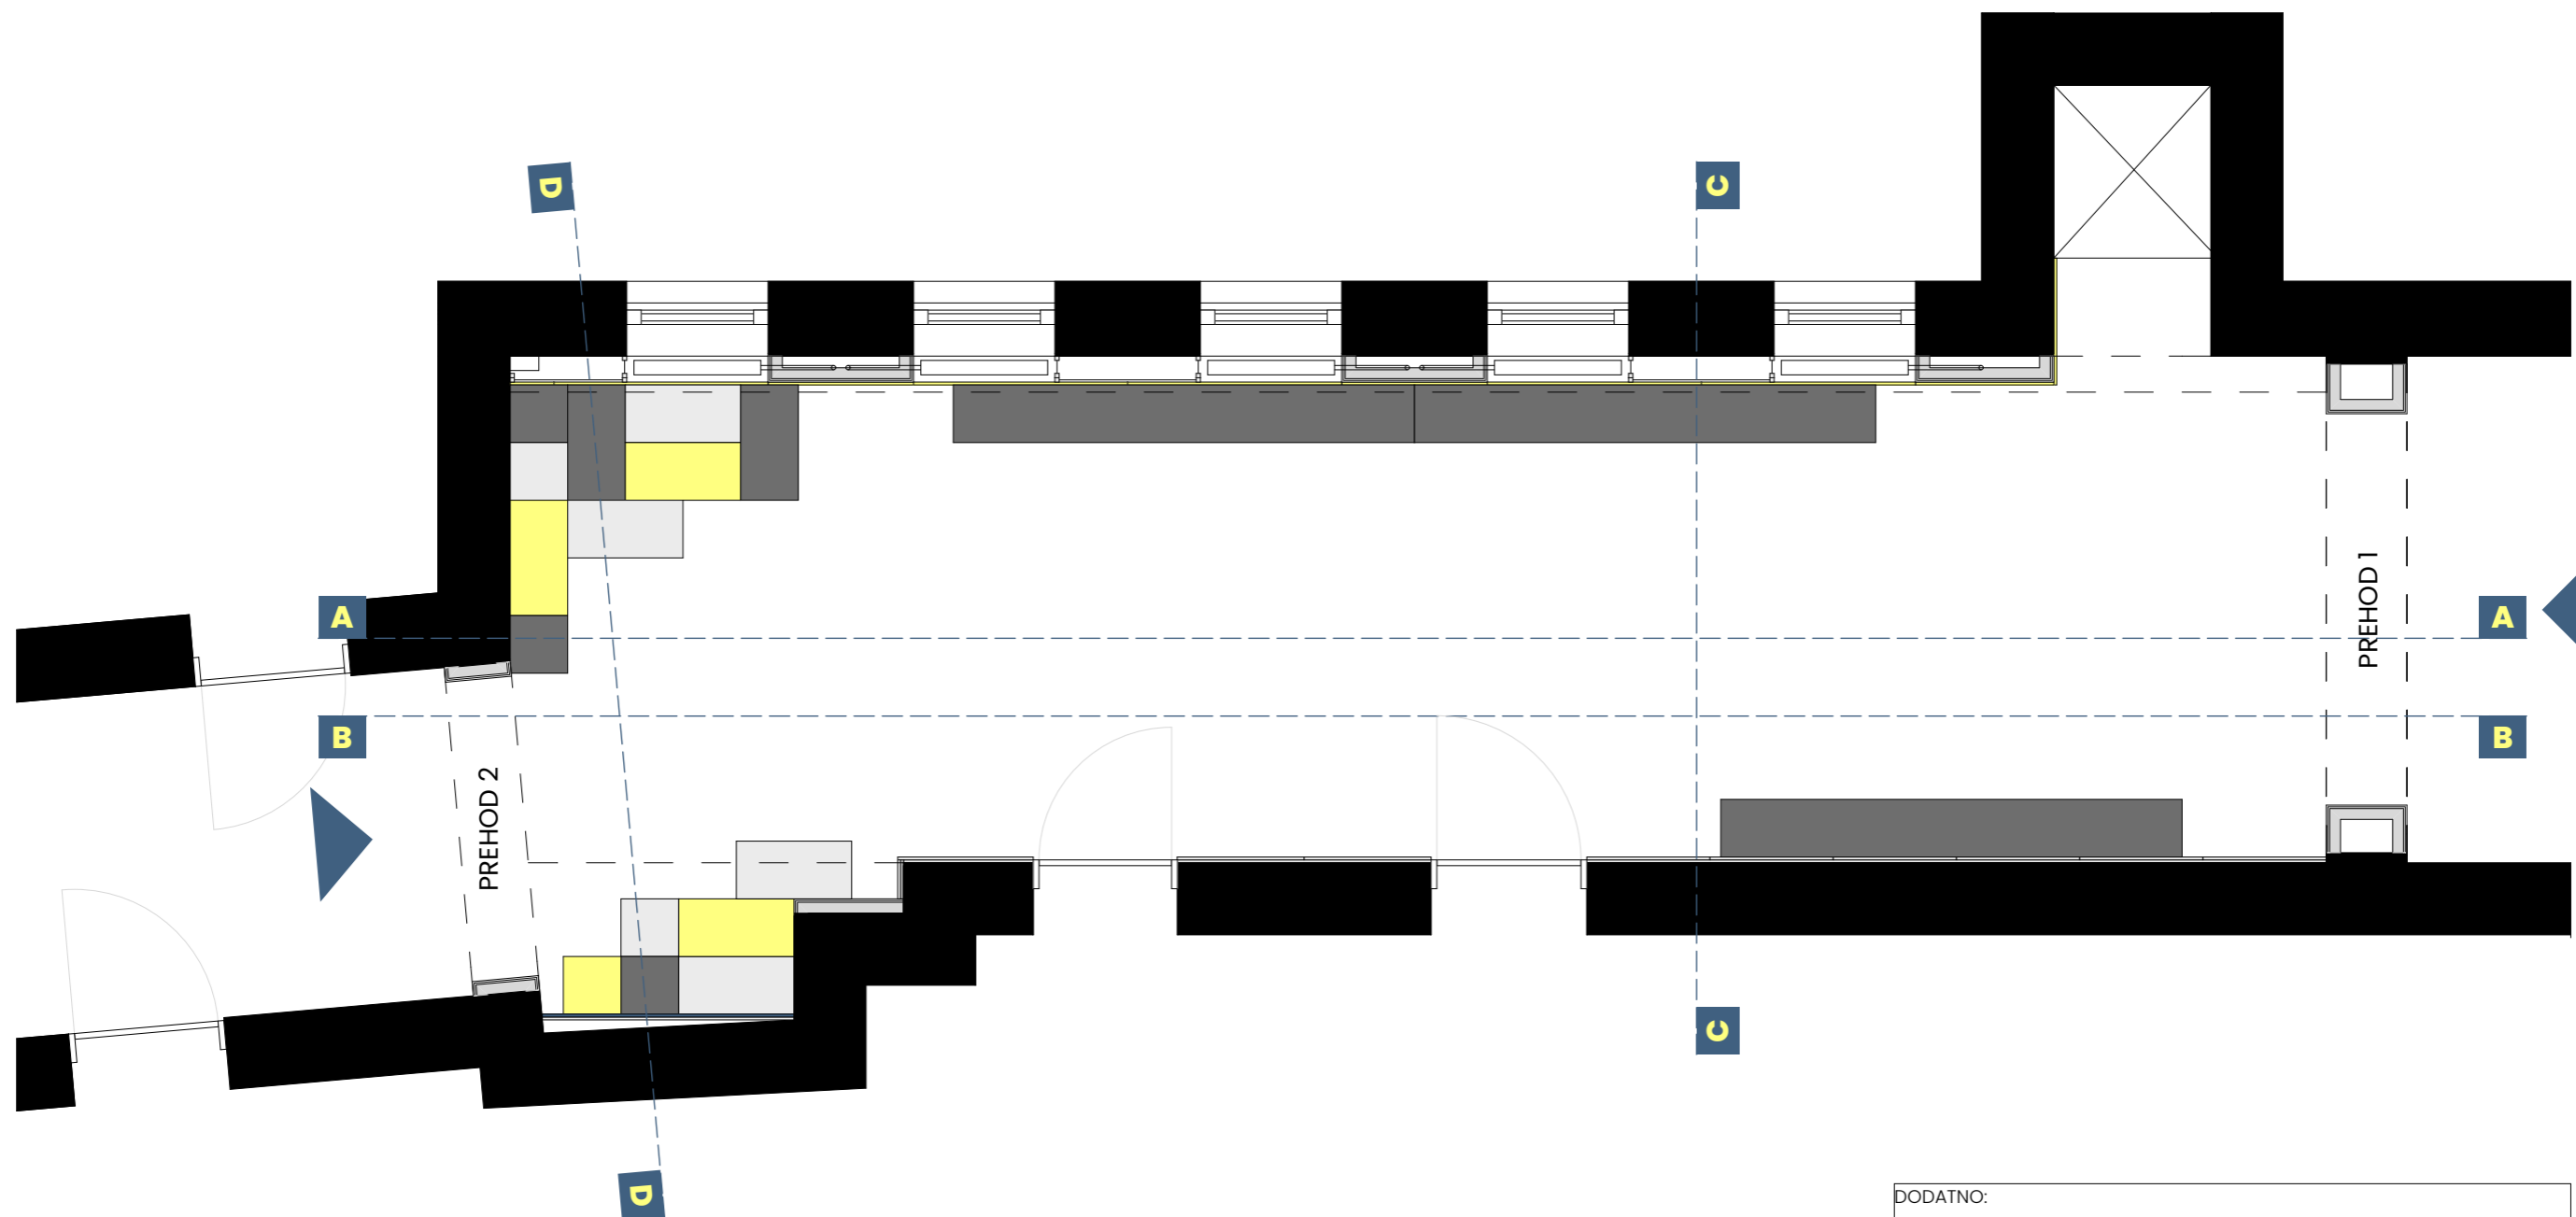

DODATNO:
 - vse mere so v cm
 - vse mere je potrebno pred izvedbo dodatno preveriti

ŠOLSKA GALERIJA: OBSTOJEČE STANJE

0 0,5 1 2

5

10

15

DODATNO:
 - vse mere so v cm
 - vse mere je potrebno pred izvedbo dodatno preveriti
 - morebitne spremembe se izvedejo po posvetu z avtorjem

ŠOLSKA GALERIJA: IDEJNA ZASNOVA

LEGENDA:

■ = obstoječa stena

▬ = suhomontažna stena

DODATNO:

- vse mere so v cm
- vse mere je potrebno pred izvedbo dodatno preveriti
- morebitne spremembe se izvedejo po posvetu z avtorjem

ŠOLSKA GALERIJA: NOVO STANJE

DODATNO:
 - vse mere so v cm
 - vse mere je potrebno pred izvedbo dodatno preveriti
 - morebitne spremembe se izvedejo po posvetu z avtorjem

ŠOLSKA GALERIJA: STROP

DODATNO:
 - vse mere so v cm
 - vse mere je potrebno pred izvedbo dodatno preveriti
 - morebitne spremembe se izvedejo po posvetu z avtorjem