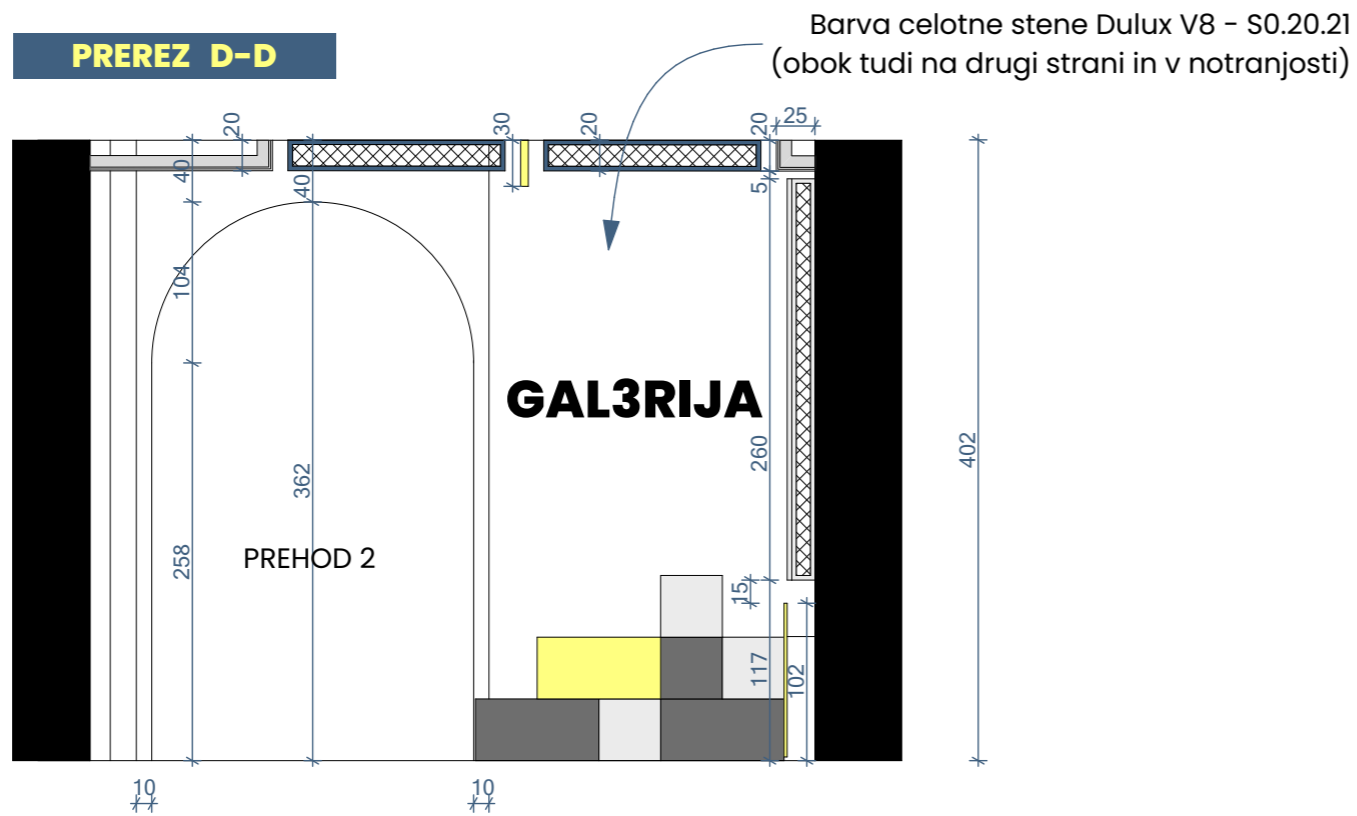

ŠOLSKA GALERIJA: IDEJNA ZASNOVA

LEGENDA:

■ = obstoječa stena

▬ = suhomontažna stena

DODATNO:

- vse mere so v cm
- vse mere je potrebno pred izvedbo dodatno preveriti
- morebitne spremembe se izvedejo po posvetu z avtorjem

ŠOLSKA GALERIJA: NOVO STANJE

DODATNO:
 - vse mere so v cm
 - vse mere je potrebno pred izvedbo dodatno preveriti
 - morebitne spremembe se izvedejo po posvetu z avtorjem

ŠOLSKA GALERIJA: STROP

DODATNO:
 - vse mere so v cm
 - vse mere je potrebno pred izvedbo dodatno preveriti
 - morebitne spremembe se izvedejo po posvetu z avtorjem

ŠOLSKA GALERIJA: POZICIJE STROPNIH SVETILK

PREREZ A-A

PREREZ D-D

DODATNO:
 - vse mere so v cm
 - vse mere je potrebno pred izvedbo dodatno preveriti
 - morebitne spremembe se izvedejo po posvetu z avtorjem