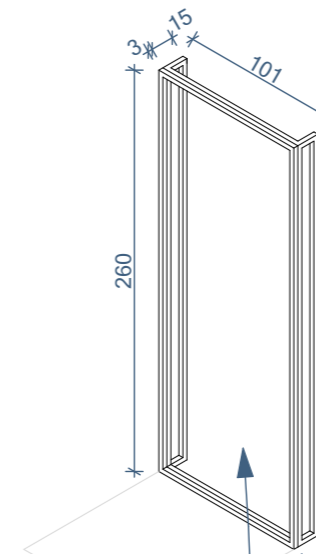

okvir in vrata iz jeklenih profilov 3x3cm

AKSONOMETRIJA v1

možnost odpiranja

v2 2x

FRONTALNI POGLED v1

TLORIS v1

spredaj in na straneh je mreža
(po izbiri z avtorjem in naročnikom)

okvir in vrata iz jeklenih profilov 3x3cm