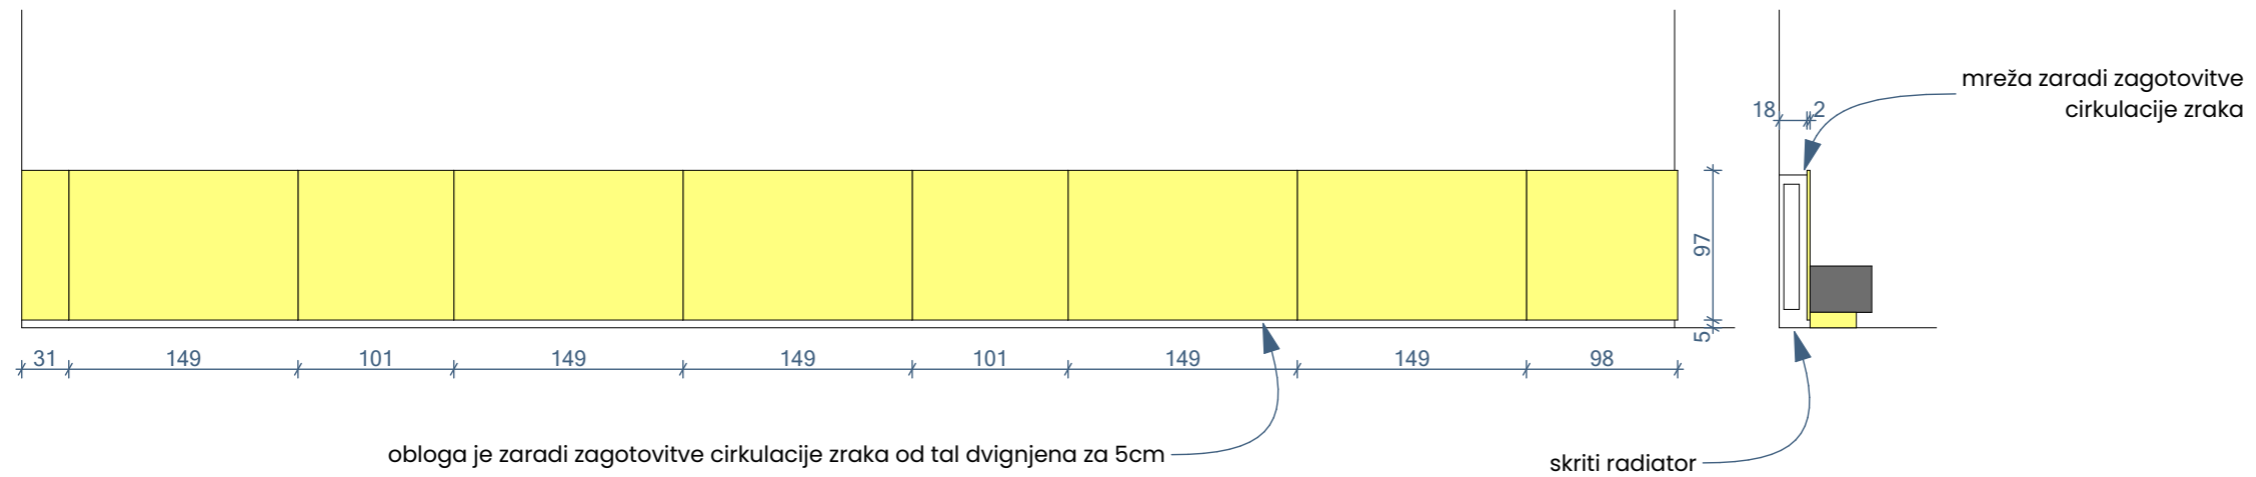

ŠOLSKA GALERIJA: OPREMA (kovinarska dela)

0 0,5 1 2

5

10

15

OBLOGA ZA RADIATORJE

Predviden material: Iveral, Egger U131 Citrus rumena

KLOPI POD OKNI