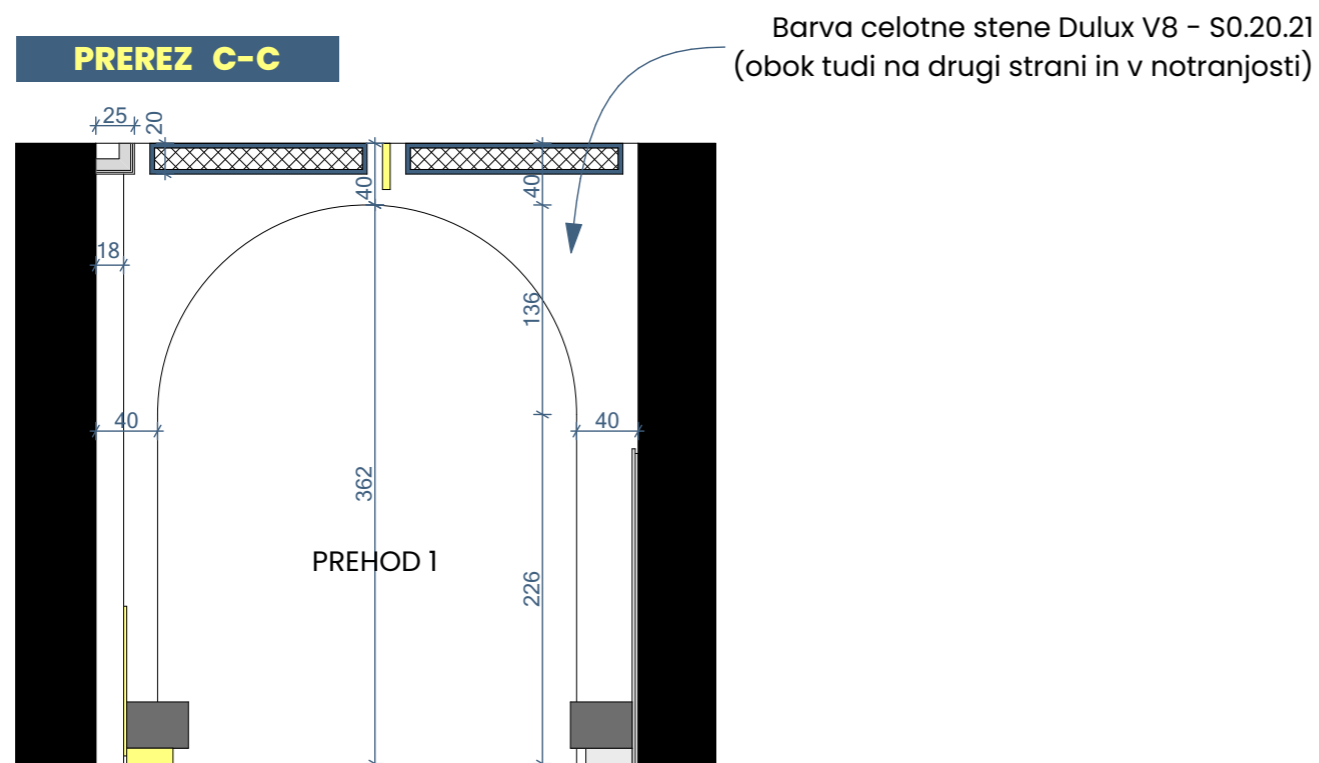

DODATNO:

- vse mere so v cm
- vse mere je potrebno pred izvedbo dodatno preveriti
- morebitne spremembe se izvedejo po posvetu z avtorjem

ŠOLSKA GALERIJA: PREREZI

0 0,5 1 2

5

10

15