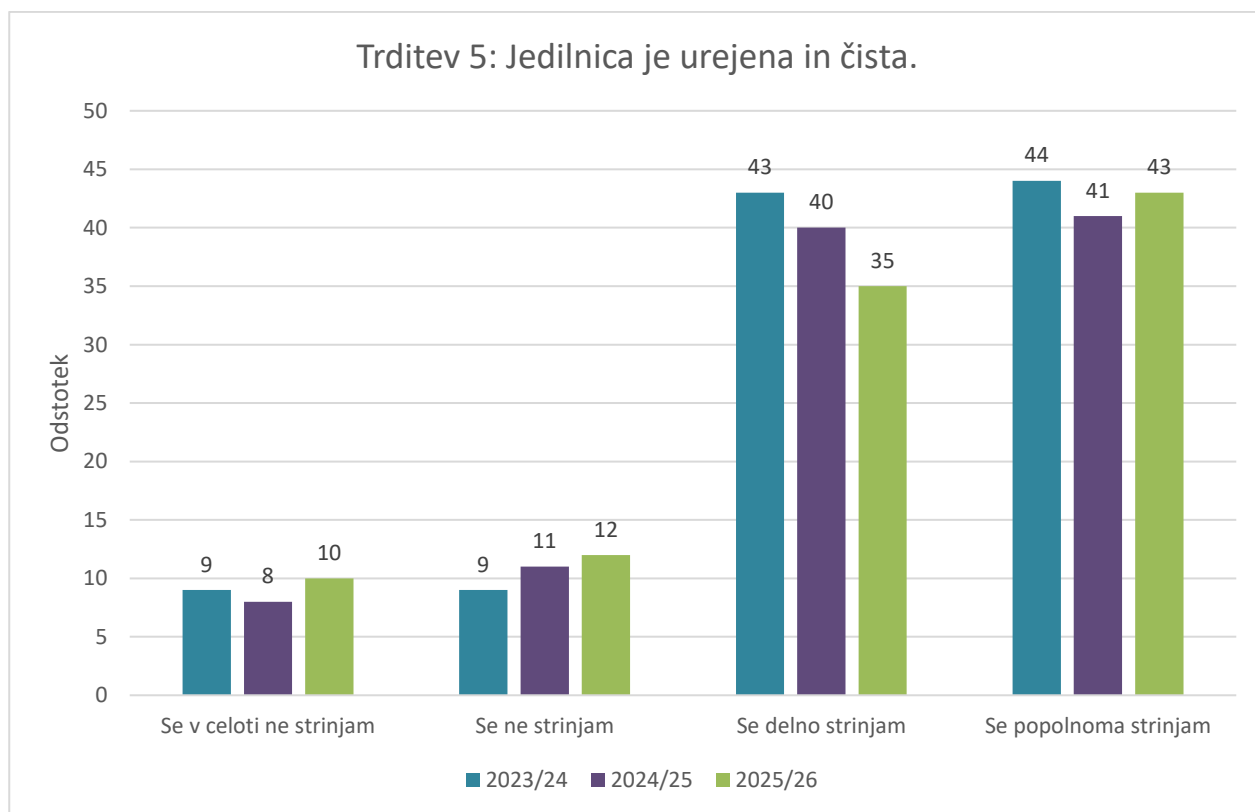

**TRDITEV 3**

Osebe v kuhinji je prijazno.

	Se v celoti ne strinjam	%	Se ne strinjam	%	Se delno strinjam	%	Se popolnoma strinjam	%	Skupaj
2023/24	13	8	4	2	25	15	129	75	171
2024/25	15	9	5	3	22	14	1116	73	158
<b>2025/26</b>	<b>5</b>	<b>5</b>	<b>6</b>	<b>6</b>	<b>8</b>	<b>9</b>	<b>74</b>	<b>80</b>	<b>93</b>

**TRDITEV 4**

Šolska malica ustreza zdravi prehrani (sadje, zelenjava, jogurti).

	Se v celoti ne strinjam	%	Se ne strinjam	%	Se delno strinjam	%	Se popolnoma strinjam	%	Skupaj
2023/24	13	9	17	11	68	45	50	29	171
2024/25	16	10	14	9	71	46	53	34	154
<b>2025/26</b>	<b>12</b>	<b>13</b>	<b>10</b>	<b>11</b>	<b>39</b>	<b>42</b>	<b>31</b>	<b>34</b>	<b>92</b>

**TRDITEV 5**

Jedilnica je urejena in čista.

	Se v celoti ne strinjam	%	Se ne strinjam	%	Se delno strinjam	%	Se popolnoma strinjam	%	Skupaj
2023/24	15	9	15	9	75	43	69	40	174
2024/25	13	8	18	11	63	40	64	41	158
<b>2025/26</b>	<b>9</b>	<b>10</b>	<b>11</b>	<b>12</b>	<b>33</b>	<b>35</b>	<b>40</b>	<b>43</b>	<b>93</b>