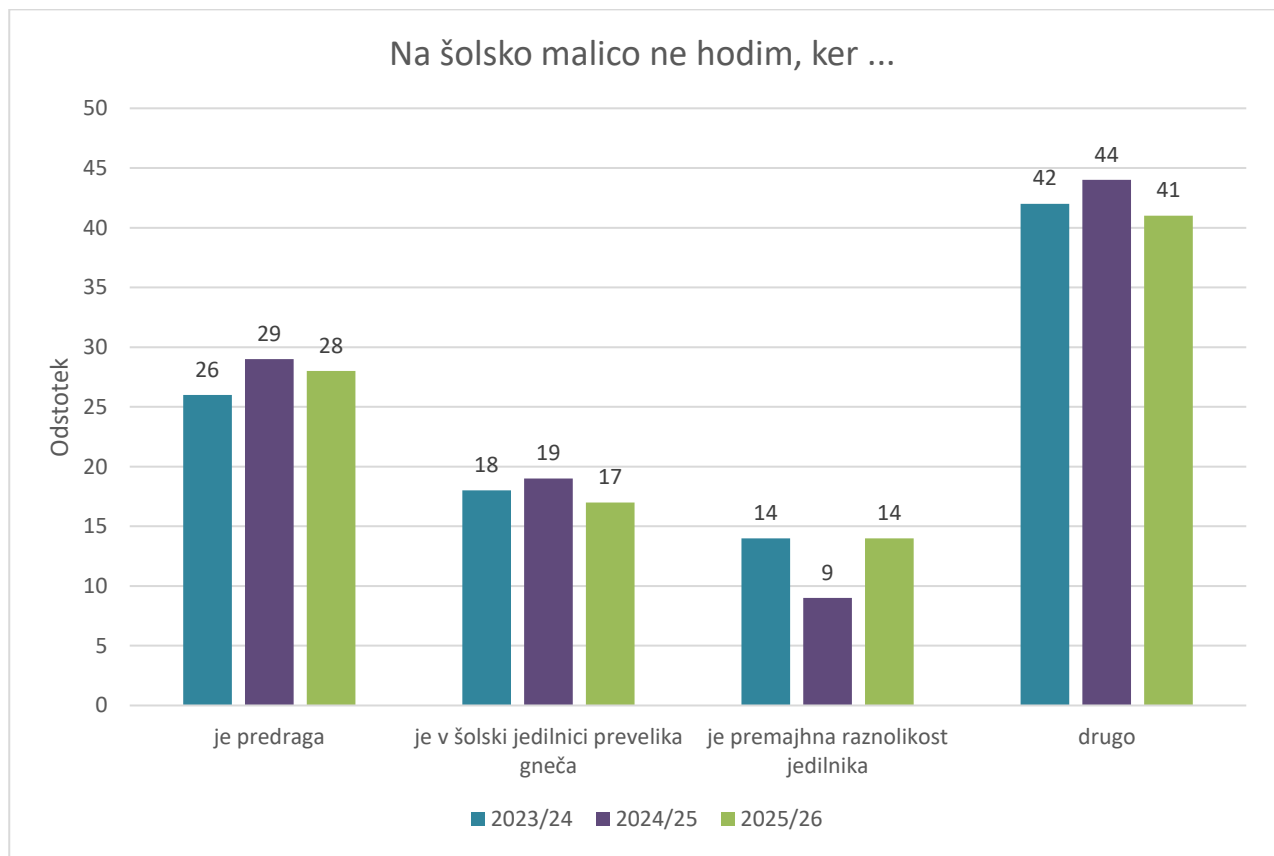

- a) je predraga
- b) je v šolski jedilnici prevelika gneča
- c) je premajhna raznolikost jedilnika
- d) drugo

	a	%	b	%	c	%	d	%	Skupaj
2023/24	47	26	32	18	26	14	76	42	181
2024/25	60	29	40	19	18	9	91	44	209
2025/26	35	28	21	17	17	14	50	41	123