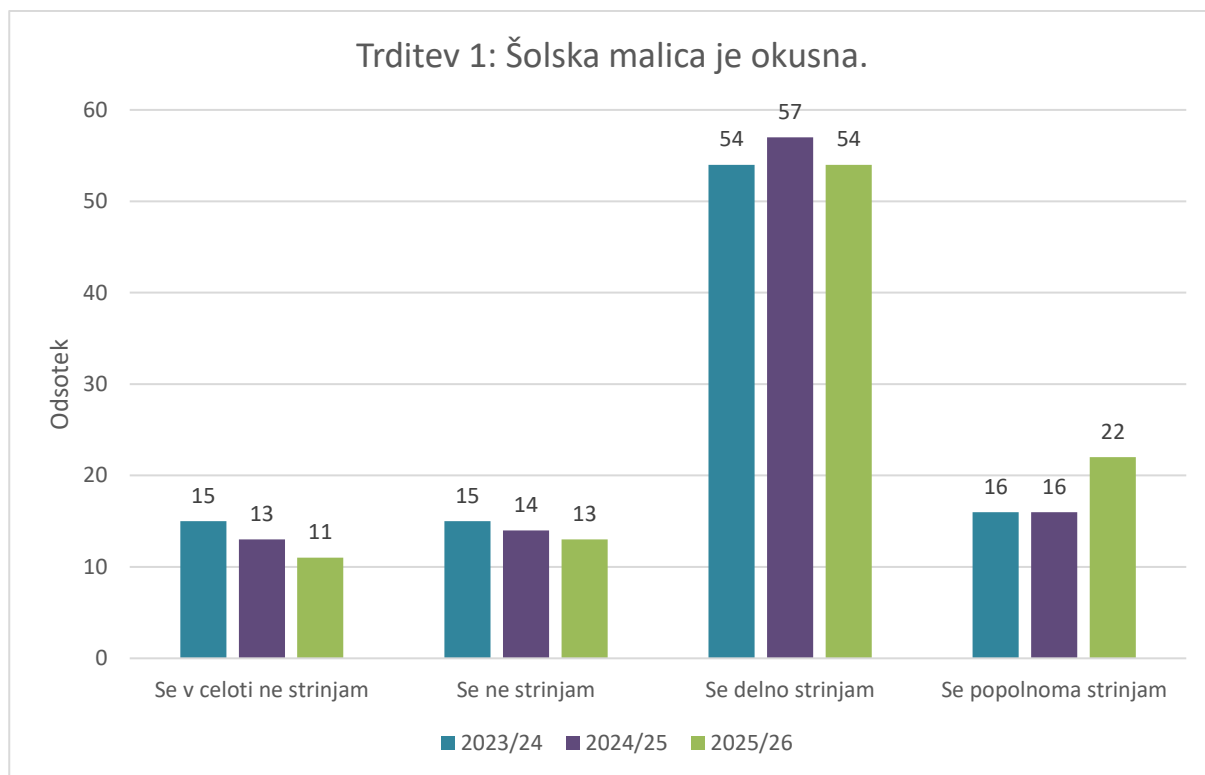

### VPRAŠANJE 2 – odgovarjali dijaki, ki ne hodijo na subvencionirano malico

Na šolsko malico ne hodim, ker:

- a) je predraga
- b) je v šolski jedilnici prevelika gneča
- c) je premajhna raznolikost jedilnika
- d) drugo

	a	%	b	%	c	%	d	%	Skupaj
2023/24	47	26	32	18	26	14	76	42	181
2024/25	60	29	40	19	18	9	91	44	209
<b>2025/26</b>	<b>35</b>	<b>28</b>	<b>21</b>	<b>17</b>	<b>17</b>	<b>14</b>	<b>50</b>	<b>41</b>	<b>123</b>

**TRDITVE – odgovarjali dijaki, ki koristijo subvencionirano malico**

**TRDITEV 1**

Šolska malica je okusna.

	Se v celoti ne strinjam	%	Se ne strinjam	%	Se delno strinjam	%	Se popolnoma strinjam	%	Skupaj
2023/24	20	13	21	14	86	57	24	16	151
2024/25	35	28	21	17	17	14	50	41	123
<b>2025/26</b>	<b>10</b>	<b>11</b>	<b>12</b>	<b>13</b>	<b>49</b>	<b>54</b>	<b>20</b>	<b>22</b>	<b>91</b>

**TRDITEV 2**

Šolska malica je dovolj raznolika.

	Se v celoti ne strinjam	%	Se ne strinjam	%	Se delno strinjam	%	Se popolnoma strinjam	%	Skupaj
2023/24	18	11	31	18	82	49	38	22	169
2024/25	21	14	18	12	70	46	43	28	152
<b>2025/26</b>	<b>5</b>	<b>5</b>	<b>17</b>	<b>18</b>	<b>43</b>	<b>47</b>	<b>27</b>	<b>29</b>	<b>92</b>