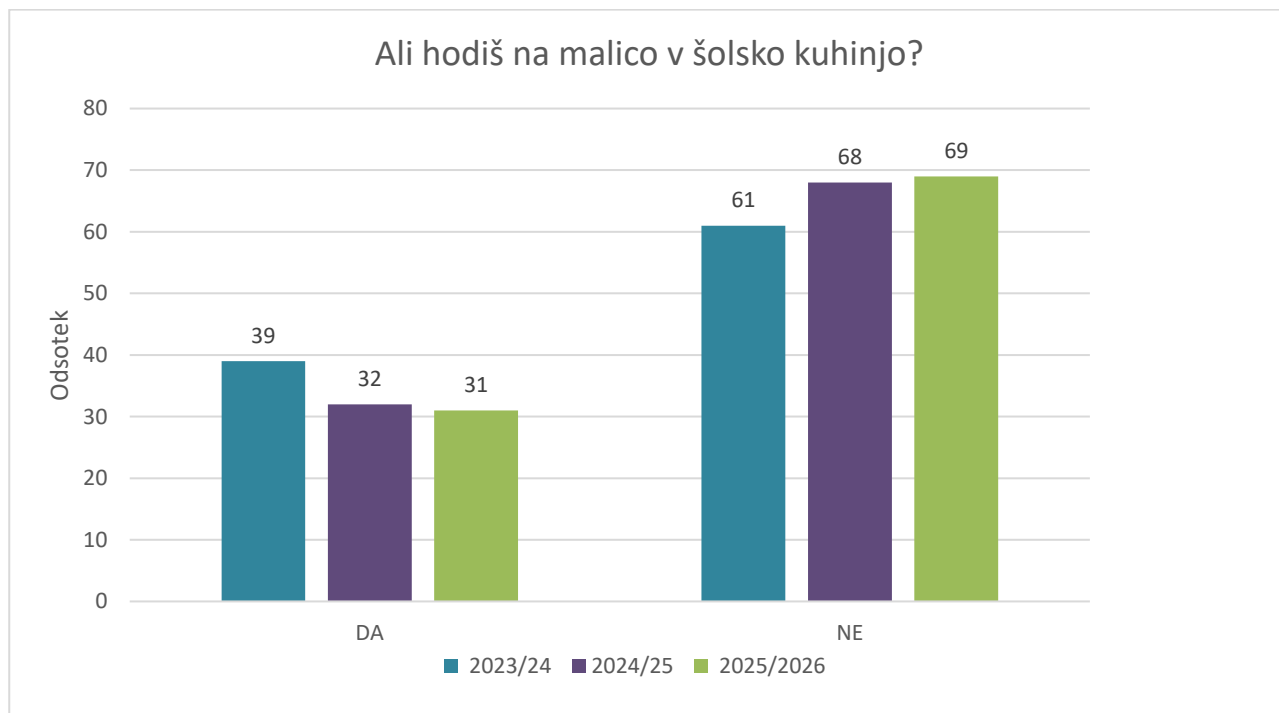

## Primerjava zadovoljstva dijakov s subvencionirano šolsko malico v šol. I. 2023/24, 2024/25 in 2025/26

VZOREC

Letnik	2023/24	2024/25	2025/26
<b>Skupaj</b>	<b>276</b>	<b>294</b>	<b>169</b>

### VPRAŠANJE 1

Ali hodiš na malico v šolsko kuhinjo?

	DA	%	NE	%	Skupaj
2023/24	108	39	168	61	276
2024/25	94	32	200	68	294
<b>2025/26</b>	<b>52</b>	<b>31</b>	<b>121</b>	<b>69</b>	<b>168</b>