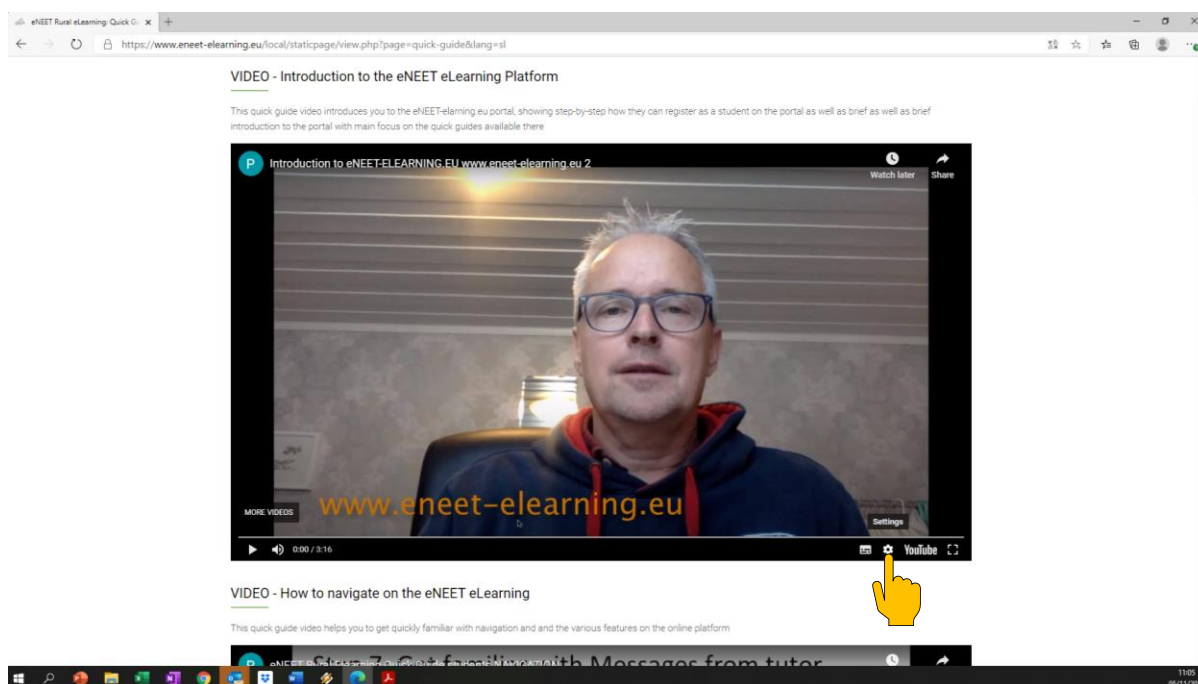

## NAVODILA ZA NASTAVITEV PODNAPISOV

1. Kliknete na spletno povezavo <http://bit.ly/eneetguide>
2. Kliknete na izbrani video.

3. V spodnjem desnem delu videa kliknete na ikono za nastavitve (Settings)

4. Odpre se vam meni, na katerem izberete in kliknete tipko za podnapise (Subtitles/CC).