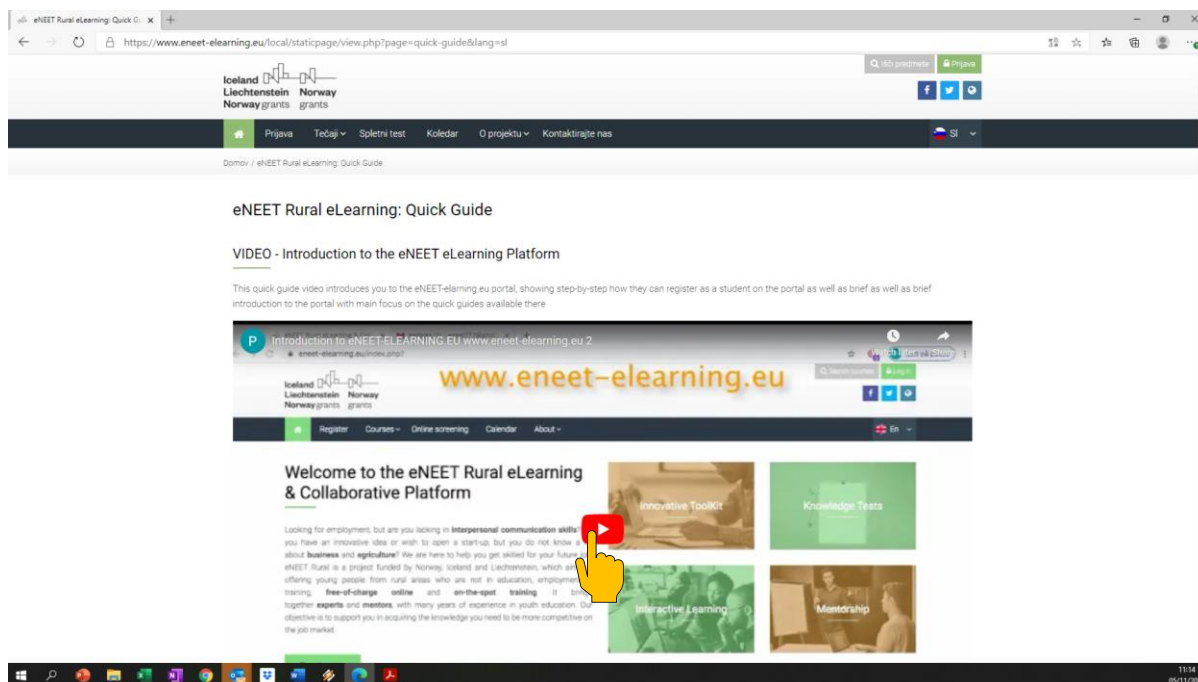

## NAVODILA ZA NASTAVITEV PODNAPISOV

1. Kliknete na spletno povezavo <http://bit.ly/eneetguide>
2. Kliknete na izbrani video.

3. V spodnjem desnem delu videa kliknete na ikono za nastavitve (Settings)

4. Odpre se vam meni, na katerem izberete in kliknete tipko za podnapise (Subtitles/CC).