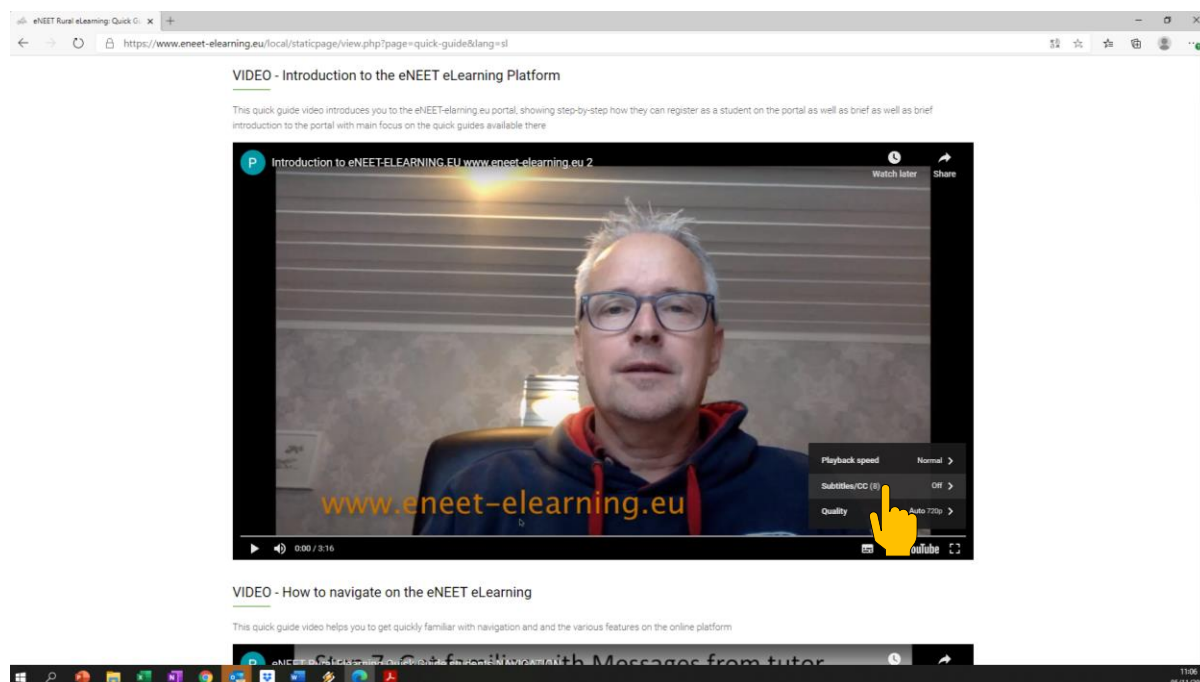

## NAVODILA ZA NASTAVITEV PODNAPISOV

1. Kliknete na spletno povezavo <http://bit.ly/eneetguide>
2. Kliknete na izbrani video.

3. V spodnjem desnem delu videa kliknete na ikono za nastavitve (Settings)

4. Odpre se vam meni, na katerem izberete in kliknete tipko za podnapise (Subtitles/CC).